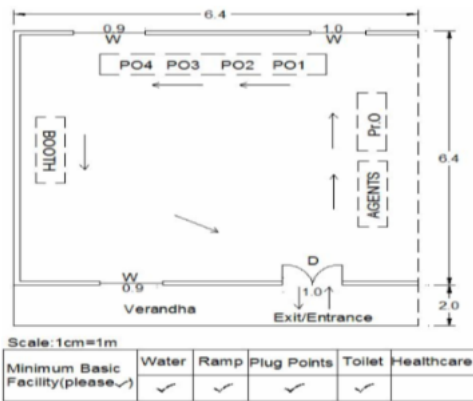

Cad View

Key MAP View