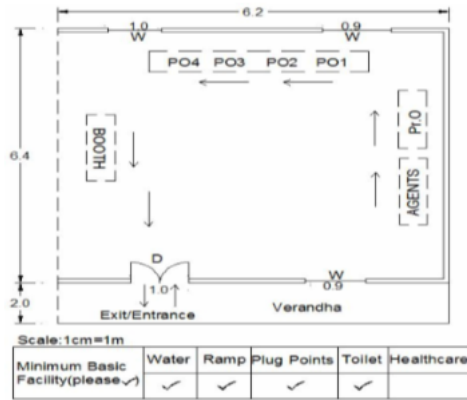

Google Map View

Polling Station Building Front View

Polling Station Front View

Cad View

Key MAP View

சட்டமன்றத் தொகுதியின் எண் மற்றும் பெயர் : 156-குறிஞ்சிப்பாடி
பிரிவு எண் மற்றும் பெயர் 1-பூவாணிக்குப்பம் (வ.கி) மற்றும் (ஊ), பெருமாள் கோவில் தெரு