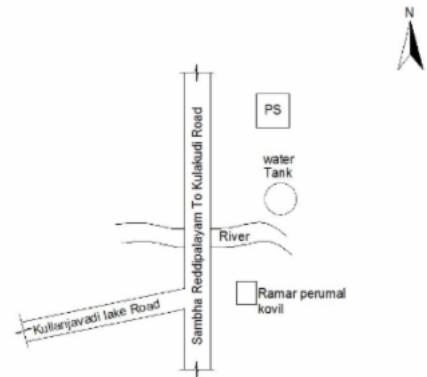

Google Map View

Polling Station Building Front View

Polling Station Front View

Cad View

Key MAP View

சட்டமன்றத் தொகுதியின் எண் மற்றும் பெயர் : 156-குறிஞ்சிப்பாடி
பிரிவு எண் மற்றும் பெயர் 1-பூவாணிக்குப்பம் (வ.கி) மற்றும் (ஊ), பெருமாள் கோவில் தெரு