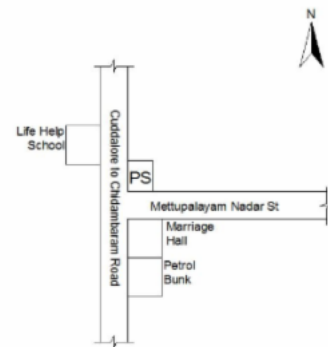

Google Map View

Polling Station Building Front View

Polling Station Front View

Cad View

Key MAP View

1 பெயர் : அஞ்சம்மாள் - கணவர் பெயர்: சண்முகம் - வீட்டு எண் : 1E வயது : 62 பாலினம் : பெண் Photo is available ZZG0544049	2 பெயர் : அன்பழகன் - தந்தையின் பெயர்: சண்முகம் - வீட்டு எண் : 1E வயது : 60 பாலினம் : ஆண் Photo is available ZZG0466722	3 பெயர் : நமசிவாயம் - தந்தையின் பெயர்: யுகாதி - வீட்டு எண் : 1E வயது : 60 பாலினம் : ஆண் Photo is available ZZG0895276
4 பெயர் : இராஜேந்திரன் - தந்தையின் பெயர்: தங்கராசு - வீட்டு எண் : 1E வயது : 58 பாலினம் : ஆண் Photo is available MNG1364777	5 பெயர் : துரைவேல் - தந்தையின் பெயர்: சண்முகம் - வீட்டு எண் : 1E வயது : 56 பாலினம் : ஆண் Photo is available ZZG0661116	6 பெயர் : ஜெயசங்கர் - தந்தையின் பெயர்: ராமகிருஷ்ணன் - வீட்டு எண் : 1E வயது : 55 பாலினம் : ஆண் Photo is available MNG2590891
7 பெயர் : மணிபாலன் - தந்தையின் பெயர்: கிருஷ்ணன் - வீட்டு எண் : 1E வயது : 54 பாலினம் : ஆண் Photo is available MNG1802867	8 பெயர் : வச்சலா - கணவர் பெயர்: ராஜன் - வீட்டு எண் : 1E வயது : 54 பாலினம் : பெண் Photo is available ZZG0660944	9 பெயர் : வச்சலா - கணவர் பெயர்: அன்பழகன் - வீட்டு எண் : 1E வயது : 53 பாலினம் : பெண் Photo is available ZZG0466714
10 பெயர் : சுசிலா - கணவர் பெயர்: நமசிவாயம் - வீட்டு எண் : 1E வயது : 51 பாலினம் : பெண் Photo is available MNG1363639	11 பெயர் : உமாமகேஸ்வரி - கணவர் பெயர்: ஜெயசங்கர் - வீட்டு எண் : 1E வயது : 50 பாலினம் : பெண் Photo is available MNG2590883	12 பெயர் : மலர்கொடி - கணவர் பெயர்: பிச்சாண்டி - வீட்டு எண் : 1E வயது : 48 பாலினம் : பெண் Photo is available ZZG0466698
13 பெயர் : அம்சவள்ளி - கணவர் பெயர்: சக்தி - வீட்டு எண் : 1E வயது : 48 பாலினம் : பெண் Photo is available ZZG0661157	14 பெயர் : பாக்கியலட்சுமி - கணவர் பெயர்: தினகரன் - வீட்டு எண் : 1E வயது : 47 பாலினம் : பெண் Photo is available ZZG0466706	15 பெயர் : அல்லி - கணவர் பெயர்: விஜயகுமார் - வீட்டு எண் : 1E வயது : 44 பாலினம் : பெண் Photo is available ZZG0786293
16 பெயர் : சாந்தி - கணவர் பெயர்: பாலகுரு - வீட்டு எண் : 1E வயது : 43 பாலினம் : பெண் Photo is available ZZG0466532	17 பெயர் : லதா - கணவர் பெயர்: வெங்கடாசலம் - வீட்டு எண் : 1E வயது : 42 பாலினம் : பெண் Photo is available ZZG0045310	18 பெயர் : ஆதிலட்சுமி - தந்தையின் பெயர்: சிங்காரம் - வீட்டு எண் : 1E வயது : 42 பாலினம் : பெண் Photo is available ZZG0661082
19 பெயர் : லதா - கணவர் பெயர்: குமரகுரு - வீட்டு எண் : 1E வயது : 41 பாலினம் : பெண் Photo is available ZZG0045252	20 பெயர் : திருமலை - தந்தையின் பெயர்: சுப்ரமணியன் - வீட்டு எண் : 1E வயது : 40 பாலினம் : ஆண் Photo is available ZZG0660969	21 பெயர் : பாலசுந்தரி - கணவர் பெயர்: திருமலை - வீட்டு எண் : 1E வயது : 40 பாலினம் : பெண் Photo is available ZZG0969402
22 பெயர் : சுதாகர் - கணவர் பெயர்: வடிவேல் - வீட்டு எண் : 1E வயது : 40 பாலினம் : பெண் Photo is available ZZG0466516	23 பெயர் : அசோக்குமார் - தந்தையின் பெயர்: கலியமூர்த்தி - வீட்டு எண் : 1E வயது : 39 பாலினம் : ஆண் Photo is available ZZG0660993	24 பெயர் : வினோக்துமார் - தந்தையின் பெயர்: கருணாநிதி - வீட்டு எண் : 1E வயது : 39 பாலினம் : ஆண் Photo is available ZZG0466615
25 பெயர் : சுடர்மதி - தந்தையின் பெயர்: ராஜன் - வீட்டு எண் : 1E வயது : 39 பாலினம் : பெண் Photo is available ZZG0660936	26 பெயர் : உமலா - கணவர் பெயர்: ராஜசேகரன் - வீட்டு எண் : 1E வயது : 38 பாலினம் : பெண் Photo is available ZZG0764316	27 பெயர் : தீபா - கணவர் பெயர்: வேலு - வீட்டு எண் : 1E வயது : 38 பாலினம் : பெண் Photo is available ZZG0786251
28 பெயர் : சிவப்பிரியா - கணவர் பெயர்: பெருமாள் - வீட்டு எண் : 1E வயது : 38 பாலினம் : பெண் Photo is available ZZG0660928	29 பெயர் : செல்வி - கணவர் பெயர்: ஆனந்தராஜ் - வீட்டு எண் : 1E வயது : 38 பாலினம் : பெண் Photo is available ZZG0661108	30 பெயர் : விஜயலட்சுமி கணவர் பெயர்: ரவி வீட்டு எண் : 1E வயது : 38 பாலினம் : பெண் Photo is available ZZG1059575