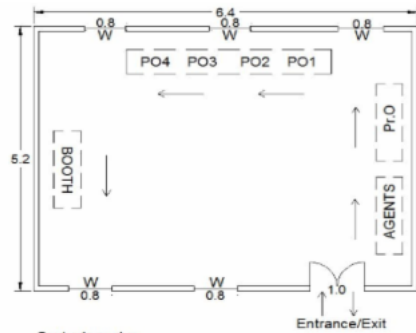

Google Map View

Polling Station Building Front View

Polling Station Front View

Cad View

Key MAP View

1 பெயர் : அஞ்சம்மாள் - கணவர் பெயர்: சண்முகம் - வீட்டு எண் : 1E வயது : 62 பாலினம் : பெண் Photo is available ZZG0544049	2 பெயர் : அன்பழகன் - தந்தையின் பெயர்: சண்முகம் - வீட்டு எண் : 1E வயது : 60 பாலினம் : ஆண் Photo is available ZZG0466722	3 பெயர் : நமசிவாயம் - தந்தையின் பெயர்: யுகாதி - வீட்டு எண் : 1E வயது : 60 பாலினம் : ஆண் Photo is available ZZG0895276
4 பெயர் : இராஜேந்திரன் - தந்தையின் பெயர்: தங்கராசு - வீட்டு எண் : 1E வயது : 58 பாலினம் : ஆண் Photo is available MNG1364777	5 பெயர் : துரைவேல் - தந்தையின் பெயர்: சண்முகம் - வீட்டு எண் : 1E வயது : 56 பாலினம் : ஆண் Photo is available ZZG0661116	6 பெயர் : ஜெயசங்கர் - தந்தையின் பெயர்: ராமகிருஷ்ணன் - வீட்டு எண் : 1E வயது : 55 பாலினம் : ஆண் Photo is available MNG2590891
7 பெயர் : மணிபாலன் - தந்தையின் பெயர்: கிருஷ்ணன் - வீட்டு எண் : 1E வயது : 54 பாலினம் : ஆண் Photo is available MNG1802867	8 பெயர் : வச்சலா - கணவர் பெயர்: ராஜன் - வீட்டு எண் : 1E வயது : 54 பாலினம் : பெண் Photo is available ZZG0660944	9 பெயர் : வச்சலா - கணவர் பெயர்: அன்பழகன் - வீட்டு எண் : 1E வயது : 53 பாலினம் : பெண் Photo is available ZZG0466714
10 பெயர் : சுசிலா - கணவர் பெயர்: நமசிவாயம் - வீட்டு எண் : 1E வயது : 51 பாலினம் : பெண் Photo is available MNG1363639	11 பெயர் : உமாமகேஸ்வரி - கணவர் பெயர்: ஜெயசங்கர் - வீட்டு எண் : 1E வயது : 50 பாலினம் : பெண் Photo is available MNG2590883	12 பெயர் : மலர்கொடி - கணவர் பெயர்: பிச்சாண்டி - வீட்டு எண் : 1E வயது : 48 பாலினம் : பெண் Photo is available ZZG0466698
13 பெயர் : அம்சவள்ளி - கணவர் பெயர்: சக்தி - வீட்டு எண் : 1E வயது : 48 பாலினம் : பெண் Photo is available ZZG0661157	14 பெயர் : பாக்கியலட்சுமி - கணவர் பெயர்: தினகரன் - வீட்டு எண் : 1E வயது : 47 பாலினம் : பெண் Photo is available ZZG0466706	15 பெயர் : அல்லி - கணவர் பெயர்: விஜயகுமார் - வீட்டு எண் : 1E வயது : 44 பாலினம் : பெண் Photo is available ZZG0786293
16 பெயர் : சாந்தி - கணவர் பெயர்: பாலகுரு - வீட்டு எண் : 1E வயது : 43 பாலினம் : பெண் Photo is available ZZG0466532	17 பெயர் : லதா - கணவர் பெயர்: வெங்கடாசலம் - வீட்டு எண் : 1E வயது : 42 பாலினம் : பெண் Photo is available ZZG0045310	18 பெயர் : ஆதிலட்சுமி - தந்தையின் பெயர்: சிங்காரம் - வீட்டு எண் : 1E வயது : 42 பாலினம் : பெண் Photo is available ZZG0661082
19 பெயர் : லதா - கணவர் பெயர்: குமரகுரு - வீட்டு எண் : 1E வயது : 41 பாலினம் : பெண் Photo is available ZZG0045252	20 பெயர் : திருமலை - தந்தையின் பெயர்: சுப்ரமணியன் - வீட்டு எண் : 1E வயது : 40 பாலினம் : ஆண் Photo is available ZZG0660969	21 பெயர் : பாலசுந்தரி - கணவர் பெயர்: திருமலை - வீட்டு எண் : 1E வயது : 40 பாலினம் : பெண் Photo is available ZZG0969402
22 பெயர் : சுதாகர் - கணவர் பெயர்: வடிவேல் - வீட்டு எண் : 1E வயது : 40 பாலினம் : பெண் Photo is available ZZG0466516	23 பெயர் : அசோக்குமார் - தந்தையின் பெயர்: கலியமூர்த்தி - வீட்டு எண் : 1E வயது : 39 பாலினம் : ஆண் Photo is available ZZG0660993	24 பெயர் : வினோக்துமார் - தந்தையின் பெயர்: கருணாநிதி - வீட்டு எண் : 1E வயது : 39 பாலினம் : ஆண் Photo is available ZZG0466615
25 பெயர் : சுடர்மதி - தந்தையின் பெயர்: ராஜன் - வீட்டு எண் : 1E வயது : 39 பாலினம் : பெண் Photo is available ZZG0660936	26 பெயர் : உமலா - கணவர் பெயர்: ராஜசேகரன் - வீட்டு எண் : 1E வயது : 38 பாலினம் : பெண் Photo is available ZZG0764316	27 பெயர் : தீபா - கணவர் பெயர்: வேலு - வீட்டு எண் : 1E வயது : 38 பாலினம் : பெண் Photo is available ZZG0786251
28 பெயர் : சிவப்பிரியா - கணவர் பெயர்: பெருமாள் - வீட்டு எண் : 1E வயது : 38 பாலினம் : பெண் Photo is available ZZG0660928	29 பெயர் : செல்வி - கணவர் பெயர்: ஆனந்தராஜ் - வீட்டு எண் : 1E வயது : 38 பாலினம் : பெண் Photo is available ZZG0661108	30 பெயர் : விஜயலட்சுமி கணவர் பெயர்: ரவி வீட்டு எண் : 1E வயது : 38 பாலினம் : பெண் Photo is available ZZG1059575