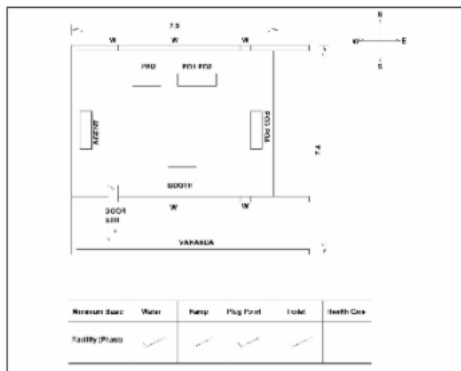

Google Map View

Polling Station Building Front View

Polling Station Front View

Cad View

Key MAP View

சட்டமன்றத் தொகுதியின் எண் மற்றும் பெயர் : 156-குறிஞ்சிப்பாடி
பிரிவு எண் மற்றும் பெயர் 1-பூவாணிக்குப்பம் (வ.கி) மற்றும் (ஊ), நாடார் தெரு