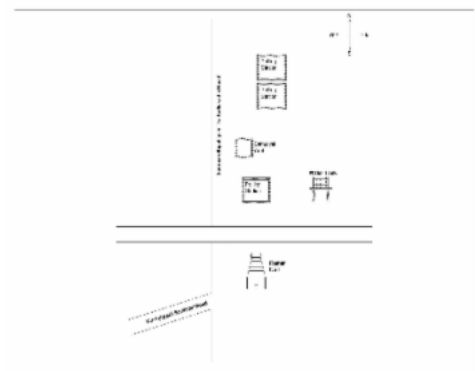

Google Map View

Polling Station Building Front View

Polling Station Front View

Cad View

Key MAP View

சட்டமன்றத் தொகுதியின் எண் மற்றும் பெயர் : 156-குறிஞ்சிப்பாடி
பிரிவு எண் மற்றும் பெயர் 1-பூவாணிக்குப்பம் (வ.கி) மற்றும் (ஊ), நாடார் தெரு