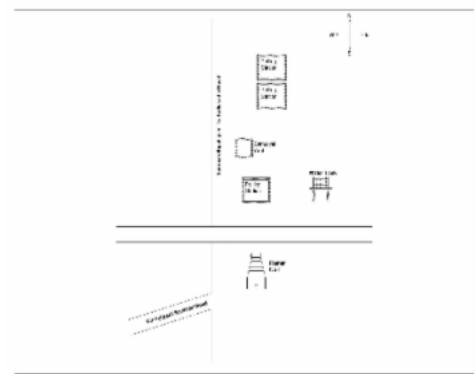

Cad View

Key MAP View