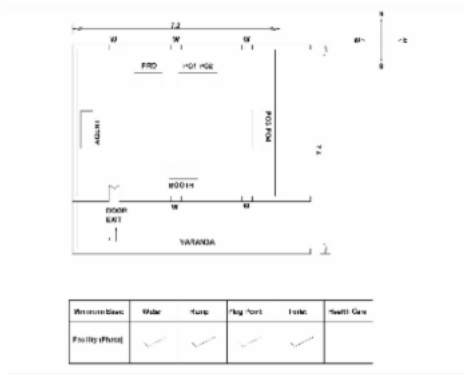

வாக்காளர் பதிவு அலுவலரின்
கையொப்பம்

Nazri Naksha

Google Map View

Polling Station Building Front View

Polling Station Front View

Cad View

Key MAP View

| | | | | | |
|---|----------------------------------|--|----------------------------------|--|----------------------------------|
| 1 பெயர் : மதியழகன் தந்தையின் பெயர்: மாயவன் வீட்டு எண் : 1இ வயது : 64 பாலினம் : ஆண் | ZZG1021963 Photo is available | 2 பெயர் : தில்லைமகாலட்சுமி - கணவர் பெயர்: தாஸ் - வீட்டு எண் : 1E வயது : 38 பாலினம் : பெண் | ZZG0661694 Photo is available | 3 பெயர் : தர்மாவதி கணவர் பெயர்: வைத்தியநாதன் வீட்டு எண் : 1இ வயது : 36 பாலினம் : பெண் | ZZG1978071 Photo is available |
| 4 பெயர் : வினாயகமுர்த்தி தந்தையின் பெயர்: கணேசன் வீட்டு எண் : 1இ வயது : 23 பாலினம் : ஆண் | ZZG2011484 Photo is available | 5 பெயர் : நிஷாந்தினி தந்தையின் பெயர்: அபிமன்னன் வீட்டு எண் : 1இ வயது : 23 பாலினம் : பெண் | ZZG2011500 Photo is available | 6 பெயர் : ரகுபதி தந்தையின் பெயர்: இளங்கோவன் வீட்டு எண் : 1இ வயது : 22 பாலினம் : ஆண் | ZZG2011609 Photo is available |
| 7 பெயர் : கௌசல்யா தந்தையின் பெயர்: காந்தி வீட்டு எண் : 1இ வயது : 22 பாலினம் : பெண் | ZZG2011666 Photo is available | 8 பெயர் : கார்த்திகேயன் தந்தையின் பெயர்: கணபதி வீட்டு எண் : 1இ வயது : 20 பாலினம் : ஆண் | ZZG2174084 Photo is available | 9 பெயர் : இசைவாணன் தந்தையின் பெயர்: ராஜாராம் வீட்டு எண் : 20/5 வயது : 26 பாலினம் : ஆண் | ZZG1002435 Photo is available |
| 10 பெயர் : சித்ரா - கணவர் பெயர்: சிவா - வீட்டு எண் : 99-3 வயது : 42 பாலினம் : பெண் | ZZG0537241 Photo is available | 11 பெயர் : தமிழ்அருவி பழனிவேல் தந்தையின் பெயர்: பழனிவேல் க வீட்டு எண் : 162 வயது : 20 பாலினம் : பெண் | ZZG2167716 Photo is available | 12 பெயர் : ராஜபுரீ - தந்தையின் பெயர்: ரவிச்சந்திரன் - வீட்டு எண் : 626 வயது : 29 பாலினம் : பெண் | ZZG0764894 Photo is available |
| # 13 பெயர் : சிவரஞ்சனி தணிகாசலம் தந்தையின் பெயர்: தணிகாசலம் வீட்டு எண் : 666 வயது : 27 பாலினம் : பெண் | ZZG0997734 Photo is available | 14 பெயர் : நளினி - கணவர் பெயர்: குமாரசாமி - வீட்டு எண் : 708-2 வயது : 61 பாலினம் : பெண் | ZZG1661933 Photo is available | 15 பெயர் : கௌரி - கணவர் பெயர்: சுப்ரமணியன் - வீட்டு எண் : 709-2 வயது : 56 பாலினம் : பெண் | ZZG1661941 Photo is available |
| 16 பெயர் : தங்கராஜ் - தந்தையின் பெயர்: பாவாடை - வீட்டு எண் : 712-2 வயது : 76 பாலினம் : ஆண் | ZZG1661958 Photo is available | 17 பெயர் : முருகன் - தந்தையின் பெயர்: தங்கராஜ் - வீட்டு எண் : 712-2 வயது : 51 பாலினம் : ஆண் | MNG3095577 Photo is available | 18 பெயர் : ராமகிருஷ்ணன் - தந்தையின் பெயர்: ஆறுமுகம் - வீட்டு எண் : 721-2 வயது : 55 பாலினம் : ஆண் | MNG1358340 Photo is available |
| 19 பெயர் : முருகவேல் - தந்தையின் பெயர்: வெங்கடேசன் - வீட்டு எண் : 724-3 வயது : 51 பாலினம் : ஆண் | ZZG1662006 Photo is available | 20 பெயர் : ராமமூர்த்தி - தந்தையின் பெயர்: கலியபெருமாள் - வீட்டு எண் : 726-2 வயது : 51 பாலினம் : ஆண் | MNG1919398 Photo is available | 21 பெயர் : பழனி - தந்தையின் பெயர்: கலியபெருமாள் - வீட்டு எண் : 726-2 வயது : 44 பாலினம் : ஆண் | MNG3097425 Photo is available |
| 22 பெயர் : நிவேதா க தந்தையின் பெயர்: கணபதி வீட்டு எண் : 1038 வயது : 25 பாலினம் : பெண் | ZZG2209351 Photo is available | 23 பெயர் : மதுபாலா தந்தையின் பெயர்: நாகலிங்கம் வீட்டு எண் : 1138 வயது : 22 பாலினம் : பெண் | ZZG2011658 Photo is available | 24 பெயர் : பூர்வீத்யா தந்தையின் பெயர்: கிருஷ்ணன் வீட்டு எண் : 1178 வயது : 22 பாலினம் : பெண் | ZZG2011492 Photo is available |
| 25 பெயர் : கோபிகா கணவர் பெயர்: இசைவாணன் வீட்டு எண் : 1956 வயது : 23 பாலினம் : பெண் | ZZG2202976 Photo is available | | | | |