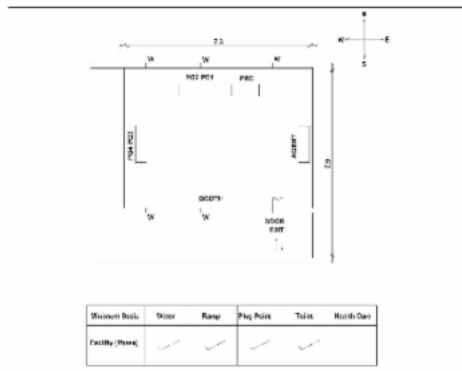

Google Map View

Polling Station Building Front View

Polling Station Front View

Cad View

Key MAP View

சட்டமன்றத் தொகுதியின் எண் மற்றும் பெயர் : 156-குறிஞ்சிப்பாடி  
பிரிவு எண் மற்றும் பெயர் 1-ஆலப்பாக்கம் (வ.கி) மற்றும் (உஊ), அய்யனார் கோவில் தெரு