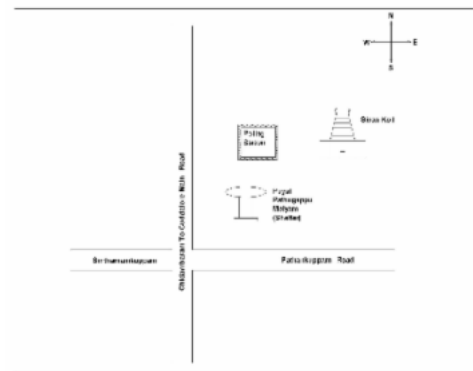

Google Map View

Polling Station Building Front View

Polling Station Front View

Cad View

Key MAP View

சட்டமன்றத் தொகுதியின் எண் மற்றும் பெயர் : 156-குறிஞ்சிப்பாடி  
பிரிவு எண் மற்றும் பெயர் 1-ஆலப்பாக்கம் (வ.கி) மற்றும் (உஊ), அய்யனார் கோவில் தெரு