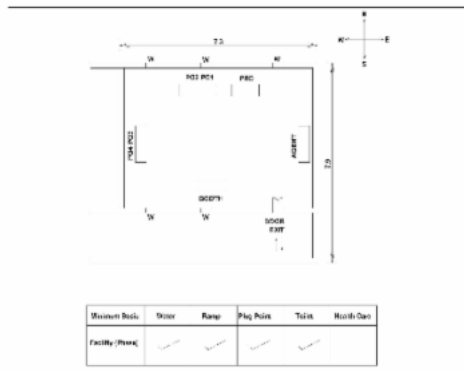

Cad View

Key MAP View