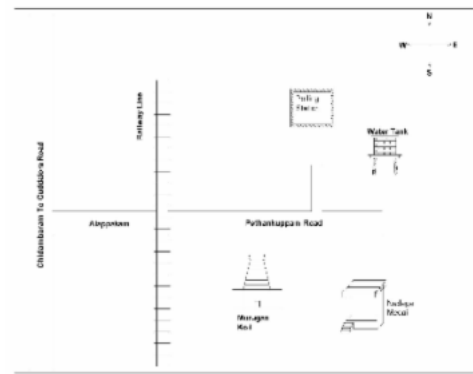

Google Map View

Polling Station Building Front View

Polling Station Front View

Cad View

Key MAP View

1 பெயர் : விநாயகமூர்த்தி - தந்தையின் பெயர்: நாசுரத்தினம் - வீட்டு எண் : 1 வயது : 51 பாலினம் : ஆண் Photo is available	ZZG1608041	2 பெயர் : வனஜா - கணவர் பெயர்: விநாயகமூர்த்தி - வீட்டு எண் : 1 வயது : 49 பாலினம் : பெண் Photo is available	ZZG1608058	3 பெயர் : பரணி கணவர் பெயர்: அர்வின் வீட்டு எண் : 1 வயது : 29 பாலினம் : பெண் Photo is available	ZZG1069392
4 பெயர் : மல்லிகா - கணவர் பெயர்: இராமலிங்கம் - வீட்டு எண் : 2 வயது : 63 பாலினம் : பெண் Photo is available	ZZG1608066	5 பெயர் : சண்முகம் - தந்தையின் பெயர்: சோமு - வீட்டு எண் : 2 வயது : 58 பாலினம் : ஆண் Photo is available	MNG3311040	6 பெயர் : சீதா - கணவர் பெயர்: சண்முகம் - வீட்டு எண் : 2 வயது : 51 பாலினம் : பெண் Photo is available	ZZG0046235
7 பெயர் : அங்கயற்கன்னி - கணவர் பெயர்: கோபாலகிருஷ்ணன் - வீட்டு எண் : 2 வயது : 42 பாலினம் : பெண் Photo is available	MNG2579647	8 பெயர் : கோபாலகிருஷ்ணன் - தந்தையின் பெயர்: இராமலிங்கம் - வீட்டு எண் : 2-A வயது : 47 பாலினம் : ஆண் Photo is available	MNG2580702	9 பெயர் : நாகம்மாள் - கணவர் பெயர்: கலியபெருமாள் - வீட்டு எண் : 4 வயது : 66 பாலினம் : பெண் Photo is available	ZZG1608108
10 பெயர் : அரும்பு - கணவர் பெயர்: கனகேசன் - வீட்டு எண் : 7-A வயது : 71 பாலினம் : பெண் Photo is available	ZZG1608116	11 பெயர் : ஞானகலியமூர்த்தி - தந்தையின் பெயர்: முத்துசாமி - வீட்டு எண் : 8 வயது : 56 பாலினம் : ஆண் Photo is available	ZZG1609551	12 பெயர் : கமலா - கணவர் பெயர்: ஞானகலியமூர்த்தி - வீட்டு எண் : 8 வயது : 49 பாலினம் : பெண் Photo is available	ZZG1609569
13 பெயர் : நாகராஜன் - தந்தையின் பெயர்: ஆறுமுகம் - வீட்டு எண் : 10 வயது : 67 பாலினம் : ஆண் Photo is available	MNG1359520	14 பெயர் : தேவகி - கணவர் பெயர்: நாகராஜன் - வீட்டு எண் : 10 வயது : 55 பாலினம் : பெண் Photo is available	MNG1359512	15 பெயர் : பிரேமா - தந்தையின் பெயர்: பிரபாகரன் - வீட்டு எண் : 10 வயது : 43 பாலினம் : பெண் Photo is available	MNG2580116
16 பெயர் : இராஜேந்திரன் - தந்தையின் பெயர்: ஆறுமுகம் - வீட்டு எண் : 11 வயது : 66 பாலினம் : ஆண் Photo is available	ZZG1609577	17 பெயர் : மலர்க்கொடி - கணவர் பெயர்: இராஜேந்திரன் - வீட்டு எண் : 11 வயது : 58 பாலினம் : பெண் Photo is available	MNG3093895	18 பெயர் : முருகவேல் - தந்தையின் பெயர்: இராஜேந்திரன் - வீட்டு எண் : 11-A வயது : 44 பாலினம் : ஆண் Photo is available	MNG3093887
19 பெயர் : இராஜசேகர் - தந்தையின் பெயர்: இராஜேந்திரன் - வீட்டு எண் : 11-A வயது : 43 பாலினம் : ஆண் Photo is available	MNG2579563	20 பெயர் : கபிலர் - தந்தையின் பெயர்: ஆறுமுகம் - வீட்டு எண் : 12 வயது : 59 பாலினம் : ஆண் Photo is available	ZZG1609585	21 பெயர் : செல்வி - கணவர் பெயர்: இராஜேந்திரன் - வீட்டு எண் : 12 வயது : 56 பாலினம் : பெண் Photo is available	MNG1359488
22 பெயர் : பழனியம்மாள் - கணவர் பெயர்: கபிலர் - வீட்டு எண் : 12 வயது : 53 பாலினம் : பெண் Photo is available	ZZG1609593	23 பெயர் : வெங்கடேசன் - தந்தையின் பெயர்: கபிலர் - வீட்டு எண் : 12 வயது : 39 பாலினம் : ஆண் Photo is available	MNG3095288	24 பெயர் : பழனி - தந்தையின் பெயர்: ஆறுமுகம் - வீட்டு எண் : 13 வயது : 54 பாலினம் : ஆண் Photo is available	ZZG1609601
25 பெயர் : எழிலரசி - கணவர் பெயர்: பழனி - வீட்டு எண் : 13 வயது : 49 பாலினம் : பெண் Photo is available	MNG1359546	26 பெயர் : குமார் - தந்தையின் பெயர்: ஆறுமுகம் - வீட்டு எண் : 14 வயது : 62 பாலினம் : ஆண் Photo is available	ZZG1609619	27 பெயர் : சுந்தரி - கணவர் பெயர்: குமார் - வீட்டு எண் : 14 வயது : 54 பாலினம் : பெண் Photo is available	ZZG1609627
28 பெயர் : வெங்கடாசலம் - தந்தையின் பெயர்: வைத்தி - வீட்டு எண் : 15 வயது : 71 பாலினம் : ஆண் Photo is available	ZZG1609635	29 பெயர் : காசியம்மாள் - கணவர் பெயர்: சின்னராசு - வீட்டு எண் : 15 வயது : 63 பாலினம் : பெண் Photo is available	ZZG1610971	30 பெயர் : சுசிலா - கணவர் பெயர்: வெங்கடாசலம் - வீட்டு எண் : 15 வயது : 61 பாலினம் : பெண் Photo is available	MNG1360031