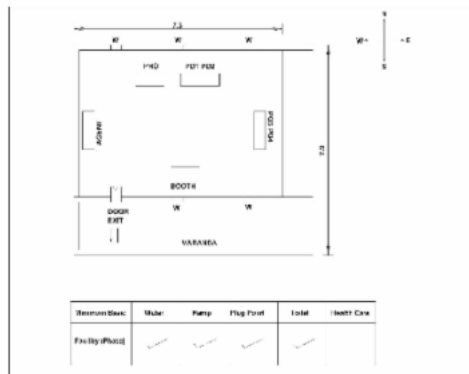

Google Map View

Polling Station Building Front View

Polling Station Front View

Cad View

Key MAP View

1 பெயர் : விநாயகமூர்த்தி - தந்தையின் பெயர்: நாசுரத்தினம் - வீட்டு எண் : 1 வயது : 51 பாலினம் : ஆண் Photo is available	ZZG1608041	2 பெயர் : வனஜா - கணவர் பெயர்: விநாயகமூர்த்தி - வீட்டு எண் : 1 வயது : 49 பாலினம் : பெண் Photo is available	ZZG1608058	3 பெயர் : பரணி கணவர் பெயர்: அர்வின் வீட்டு எண் : 1 வயது : 29 பாலினம் : பெண் Photo is available	ZZG1069392
4 பெயர் : மல்லிகா - கணவர் பெயர்: இராமலிங்கம் - வீட்டு எண் : 2 வயது : 63 பாலினம் : பெண் Photo is available	ZZG1608066	5 பெயர் : சண்முகம் - தந்தையின் பெயர்: சோமு - வீட்டு எண் : 2 வயது : 58 பாலினம் : ஆண் Photo is available	MNG3311040	6 பெயர் : சீதா - கணவர் பெயர்: சண்முகம் - வீட்டு எண் : 2 வயது : 51 பாலினம் : பெண் Photo is available	ZZG0046235
7 பெயர் : அங்கயற்கன்னி - கணவர் பெயர்: கோபாலகிருஷ்ணன் - வீட்டு எண் : 2 வயது : 42 பாலினம் : பெண் Photo is available	MNG2579647	8 பெயர் : கோபாலகிருஷ்ணன் - தந்தையின் பெயர்: இராமலிங்கம் - வீட்டு எண் : 2-A வயது : 47 பாலினம் : ஆண் Photo is available	MNG2580702	9 பெயர் : நாகம்மாள் - கணவர் பெயர்: கலியபெருமாள் - வீட்டு எண் : 4 வயது : 66 பாலினம் : பெண் Photo is available	ZZG1608108
10 பெயர் : அரும்பு - கணவர் பெயர்: கனகேசன் - வீட்டு எண் : 7-A வயது : 71 பாலினம் : பெண் Photo is available	ZZG1608116	11 பெயர் : ஞானகலியமூர்த்தி - தந்தையின் பெயர்: முத்துசாமி - வீட்டு எண் : 8 வயது : 56 பாலினம் : ஆண் Photo is available	ZZG1609551	12 பெயர் : கமலா - கணவர் பெயர்: ஞானகலியமூர்த்தி - வீட்டு எண் : 8 வயது : 49 பாலினம் : பெண் Photo is available	ZZG1609569
13 பெயர் : நாகராஜன் - தந்தையின் பெயர்: ஆறுமுகம் - வீட்டு எண் : 10 வயது : 67 பாலினம் : ஆண் Photo is available	MNG1359520	14 பெயர் : தேவகி - கணவர் பெயர்: நாகராஜன் - வீட்டு எண் : 10 வயது : 55 பாலினம் : பெண் Photo is available	MNG1359512	15 பெயர் : பிரேமா - தந்தையின் பெயர்: பிரபாகரன் - வீட்டு எண் : 10 வயது : 43 பாலினம் : பெண் Photo is available	MNG2580116
16 பெயர் : இராஜேந்திரன் - தந்தையின் பெயர்: ஆறுமுகம் - வீட்டு எண் : 11 வயது : 66 பாலினம் : ஆண் Photo is available	ZZG1609577	17 பெயர் : மலர்க்கொடி - கணவர் பெயர்: இராஜேந்திரன் - வீட்டு எண் : 11 வயது : 58 பாலினம் : பெண் Photo is available	MNG3093895	18 பெயர் : முருகவேல் - தந்தையின் பெயர்: இராஜேந்திரன் - வீட்டு எண் : 11-A வயது : 44 பாலினம் : ஆண் Photo is available	MNG3093887
19 பெயர் : இராஜசேகர் - தந்தையின் பெயர்: இராஜேந்திரன் - வீட்டு எண் : 11-A வயது : 43 பாலினம் : ஆண் Photo is available	MNG2579563	20 பெயர் : கபிலர் - தந்தையின் பெயர்: ஆறுமுகம் - வீட்டு எண் : 12 வயது : 59 பாலினம் : ஆண் Photo is available	ZZG1609585	21 பெயர் : செல்வி - கணவர் பெயர்: இராஜேந்திரன் - வீட்டு எண் : 12 வயது : 56 பாலினம் : பெண் Photo is available	MNG1359488
22 பெயர் : பழனியம்மாள் - கணவர் பெயர்: கபிலர் - வீட்டு எண் : 12 வயது : 53 பாலினம் : பெண் Photo is available	ZZG1609593	23 பெயர் : வெங்கடேசன் - தந்தையின் பெயர்: கபிலர் - வீட்டு எண் : 12 வயது : 39 பாலினம் : ஆண் Photo is available	MNG3095288	24 பெயர் : பழனி - தந்தையின் பெயர்: ஆறுமுகம் - வீட்டு எண் : 13 வயது : 54 பாலினம் : ஆண் Photo is available	ZZG1609601
25 பெயர் : எழிலரசி - கணவர் பெயர்: பழனி - வீட்டு எண் : 13 வயது : 49 பாலினம் : பெண் Photo is available	MNG1359546	26 பெயர் : குமார் - தந்தையின் பெயர்: ஆறுமுகம் - வீட்டு எண் : 14 வயது : 62 பாலினம் : ஆண் Photo is available	ZZG1609619	27 பெயர் : சுந்தரி - கணவர் பெயர்: குமார் - வீட்டு எண் : 14 வயது : 54 பாலினம் : பெண் Photo is available	ZZG1609627
28 பெயர் : வெங்கடாசலம் - தந்தையின் பெயர்: வைத்தி - வீட்டு எண் : 15 வயது : 71 பாலினம் : ஆண் Photo is available	ZZG1609635	29 பெயர் : காசியம்மாள் - கணவர் பெயர்: சின்னராசு - வீட்டு எண் : 15 வயது : 63 பாலினம் : பெண் Photo is available	ZZG1610971	30 பெயர் : சுசிலா - கணவர் பெயர்: வெங்கடாசலம் - வீட்டு எண் : 15 வயது : 61 பாலினம் : பெண் Photo is available	MNG1360031