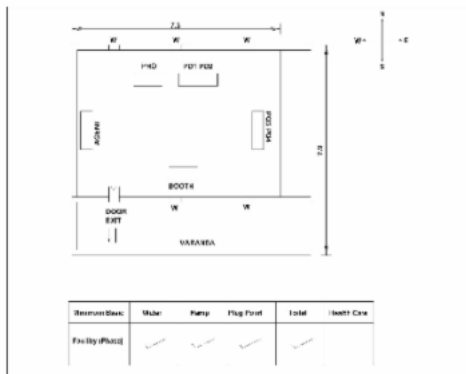

Google Map View

Polling Station Building Front View

Polling Station Front View

Cad View

Key MAP View

1 பெயர் : ஜெயபிரபா - கணவர் பெயர் : வள்ளல்முருகன் - வீட்டு எண் : 1 வயது : 48 பாலினம் : பெண் Photo is available	MNG3207305	2 பெயர் : அருள்ஜோதி - கணவர் பெயர் : பாபுராஜ் - வீட்டு எண் : 1 வயது : 38 பாலினம் : பெண் Photo is available	ZZG0390021	3 பெயர் : ஜெயபுரீ கணவர் பெயர் : வினோத் வீட்டு எண் : 1 வயது : 34 பாலினம் : பெண் Photo is available	ZZG2041101
4 பெயர் : முகுந்தன் - தாயின் பெயர் : தமிழ்ச்செல்வி - வீட்டு எண் : 1-6 வயது : 36 பாலினம் : ஆண் Photo is available	ZZG0017061	5 பெயர் : தயாளன் - தந்தையின் பெயர் : தண்டபாணி - வீட்டு எண் : 1E வயது : 55 பாலினம் : ஆண் Photo is available	ZZG0509372	6 பெயர் : தவச்செல்வி த கணவர் பெயர் : தயாளன் - வீட்டு எண் : 1E வயது : 48 பாலினம் : பெண் Photo is available	ZZG0509315
7 பெயர் : கலையரசி - கணவர் பெயர் : சுதாகர் - வீட்டு எண் : 1E வயது : 44 பாலினம் : பெண் Photo is available	ZZG0101659	8 பெயர் : ரீனா - கணவர் பெயர் : சிவக்குமார் - வீட்டு எண் : 1E வயது : 42 பாலினம் : பெண் Photo is available	ZZG0599191	9 பெயர் : நதியா - கணவர் பெயர் : பரமானந்தம் - வீட்டு எண் : 1E வயது : 39 பாலினம் : பெண் Photo is available	ZZG0599175
10 பெயர் : சுகன்யா - கணவர் பெயர் : ரமேஷ் - வீட்டு எண் : 1E வயது : 33 பாலினம் : பெண் Photo is available	ZZG0509281	11 பெயர் : கௌதமன் தாயின் பெயர் : கவிதா வீட்டு எண் : 006 வயது : 21 பாலினம் : ஆண் Photo is available	ZZG2040913	12 பெயர் : மோகன்ராஜ் - தந்தையின் பெயர் : கல்யாணசுந்தரம் - வீட்டு எண் : 7-4 வயது : 31 பாலினம் : ஆண் Photo is available	ZZG0599209
13 பெயர் : கௌசல்யா தந்தையின் பெயர் : துரைகண்ணு வீட்டு எண் : 8/1 வயது : 26 பாலினம் : பெண் Photo is available	ZZG1093731	14 பெயர் : விமலராஜ் தந்தையின் பெயர் : துரைகந்த வீட்டு எண் : 8/1 வயது : 23 பாலினம் : ஆண் Photo is available	ZZG1889468	15 பெயர் : திவாகர் தந்தையின் பெயர் : பாண்டியன் வீட்டு எண் : 8/20/1 வயது : 34 பாலினம் : ஆண் Photo is available	ZZG0101741
16 பெயர் : பவதரணியா தந்தையின் பெயர் : தட்சனாமூர்த்தி வீட்டு எண் : 9/1 வயது : 26 பாலினம் : பெண் Photo is available	ZZG1090398	17 பெயர் : பிரதீப் ஹ தந்தையின் பெயர் : ஹரிகிருஷ்ணன் கோ வீட்டு எண் : 011-48/1 வயது : 25 பாலினம் : ஆண் Photo is available	ZZG2179562	18 பெயர் : சுப்ரமணி - தந்தையின் பெயர் : கோவிந்தசாமி - வீட்டு எண் : 14-4 வயது : 63 பாலினம் : ஆண் Photo is available	ZZG1268085
19 பெயர் : கலைச்செல்வி - கணவர் பெயர் : சுப்ரமணியன் - வீட்டு எண் : 14-4 வயது : 53 பாலினம் : பெண் Photo is available	ZZG1268093	20 பெயர் : வெங்கடேசன் - தந்தையின் பெயர் : சுப்ரமணி - வீட்டு எண் : 14-4 வயது : 32 பாலினம் : ஆண் Photo is available	ZZG0390542	21 பெயர் : சிவசங்கரி தந்தையின் பெயர் : சக்கரவேல் வீட்டு எண் : 16/1 வயது : 30 பாலினம் : பெண் Photo is available	ZZG1097294
22 பெயர் : ருீனா கணவர் பெயர் : சுந்தர் வீட்டு எண் : 17/3 வயது : 38 பாலினம் : பெண் Photo is available	ZZG1063593	23 பெயர் : ராஜேஷ் - தந்தையின் பெயர் : தில்லைகோவிந்தன் - வீட்டு எண் : 17-4 வயது : 35 பாலினம் : ஆண் Photo is available	ZZG0319905	24 பெயர் : சரிதா கணவர் பெயர் : கண்ணதாசன் வீட்டு எண் : 18 வயது : 35 பாலினம் : பெண் Photo is available	ZZG2108157
25 பெயர் : ராஜேஸ்வரி - கணவர் பெயர் : கருணாகரன் - வீட்டு எண் : 21-2 வயது : 45 பாலினம் : பெண் Photo is available	ZZG0599183	26 பெயர் : சுபதாரணி கணவர் பெயர் : ஜெய்கணேஷ் வீட்டு எண் : 023 வயது : 28 பாலினம் : பெண் Photo is available	ZZG2098150	27 பெயர் : அனிதா தந்தையின் பெயர் : சந்திரசேகரன் வீட்டு எண் : 024-031/11 வயது : 30 பாலினம் : பெண் Photo is available	ZZG2023117
28 பெயர் : ஷாலினி கணவர் பெயர் : சுபாஷ் வீட்டு எண் : 26/4 வயது : 40 பாலினம் : பெண் Photo is available	ZZG1869593	29 பெயர் : கனிமலர் கணவர் பெயர் : மகேஷ் வீட்டு எண் : 26/4 வயது : 37 பாலினம் : பெண் Photo is available	ZZG2155513	30 பெயர் : சுமத்ரா - கணவர் பெயர் : மாதவன் - வீட்டு எண் : 28-4 வயது : 42 பாலினம் : பெண் Photo is available	ZZG0599217