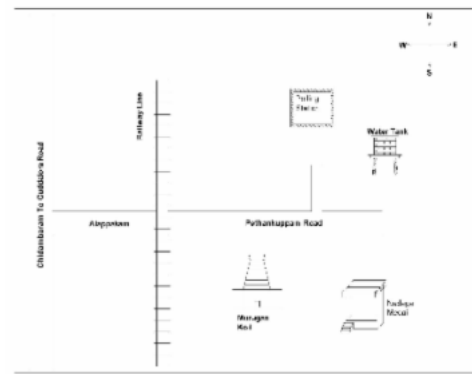

Google Map View

Polling Station Building Front View

Polling Station Front View

Cad View

Key MAP View

1 பெயர் : ஜெயபிரபா - கணவர் பெயர் : வள்ளல்முருகன் - வீட்டு எண் : 1 வயது : 48 பாலினம் : பெண் Photo is available	MNG3207305	2 பெயர் : அருள்ஜோதி - கணவர் பெயர் : பாபுராஜ் - வீட்டு எண் : 1 வயது : 38 பாலினம் : பெண் Photo is available	ZZG0390021	3 பெயர் : ஜெயபுரீ கணவர் பெயர் : வினோத் வீட்டு எண் : 1 வயது : 34 பாலினம் : பெண் Photo is available	ZZG2041101
4 பெயர் : முகுந்தன் - தாயின் பெயர் : தமிழ்ச்செல்வி - வீட்டு எண் : 1-6 வயது : 36 பாலினம் : ஆண் Photo is available	ZZG0017061	5 பெயர் : தயாளன் - தந்தையின் பெயர் : தண்டபாணி - வீட்டு எண் : 1E வயது : 55 பாலினம் : ஆண் Photo is available	ZZG0509372	6 பெயர் : தவச்செல்வி த கணவர் பெயர் : தயாளன் - வீட்டு எண் : 1E வயது : 48 பாலினம் : பெண் Photo is available	ZZG0509315
7 பெயர் : கலையரசி - கணவர் பெயர் : சுதாகர் - வீட்டு எண் : 1E வயது : 44 பாலினம் : பெண் Photo is available	ZZG0101659	8 பெயர் : ரீனா - கணவர் பெயர் : சிவக்குமார் - வீட்டு எண் : 1E வயது : 42 பாலினம் : பெண் Photo is available	ZZG0599191	9 பெயர் : நதியா - கணவர் பெயர் : பரமானந்தம் - வீட்டு எண் : 1E வயது : 39 பாலினம் : பெண் Photo is available	ZZG0599175
10 பெயர் : சுகன்யா - கணவர் பெயர் : ரமேஷ் - வீட்டு எண் : 1E வயது : 33 பாலினம் : பெண் Photo is available	ZZG0509281	11 பெயர் : கௌதமன் தாயின் பெயர் : கவிதா வீட்டு எண் : 006 வயது : 21 பாலினம் : ஆண் Photo is available	ZZG2040913	12 பெயர் : மோகன்ராஜ் - தந்தையின் பெயர் : கல்யாணசுந்தரம் - வீட்டு எண் : 7-4 வயது : 31 பாலினம் : ஆண் Photo is available	ZZG0599209
13 பெயர் : கௌசல்யா தந்தையின் பெயர் : துரைகண்ணு வீட்டு எண் : 8/1 வயது : 26 பாலினம் : பெண் Photo is available	ZZG1093731	14 பெயர் : விமலராஜ் தந்தையின் பெயர் : துரைகந்த வீட்டு எண் : 8/1 வயது : 23 பாலினம் : ஆண் Photo is available	ZZG1889468	15 பெயர் : திவாகர் தந்தையின் பெயர் : பாண்டியன் வீட்டு எண் : 8/20/1 வயது : 34 பாலினம் : ஆண் Photo is available	ZZG0101741
16 பெயர் : பவதரணியா தந்தையின் பெயர் : தட்சனாமூர்த்தி வீட்டு எண் : 9/1 வயது : 26 பாலினம் : பெண் Photo is available	ZZG1090398	17 பெயர் : பிரதீப் ஹ தந்தையின் பெயர் : ஹரிகிருஷ்ணன் கோ வீட்டு எண் : 011-48/1 வயது : 25 பாலினம் : ஆண் Photo is available	ZZG2179562	18 பெயர் : சுப்ரமணி - தந்தையின் பெயர் : கோவிந்தசாமி - வீட்டு எண் : 14-4 வயது : 63 பாலினம் : ஆண் Photo is available	ZZG1268085
19 பெயர் : கலைச்செல்வி - கணவர் பெயர் : சுப்ரமணியன் - வீட்டு எண் : 14-4 வயது : 53 பாலினம் : பெண் Photo is available	ZZG1268093	20 பெயர் : வெங்கடேசன் - தந்தையின் பெயர் : சுப்ரமணி - வீட்டு எண் : 14-4 வயது : 32 பாலினம் : ஆண் Photo is available	ZZG0390542	21 பெயர் : சிவசங்கரி தந்தையின் பெயர் : சக்கரவேல் வீட்டு எண் : 16/1 வயது : 30 பாலினம் : பெண் Photo is available	ZZG1097294
22 பெயர் : ருீனா கணவர் பெயர் : சுந்தர் வீட்டு எண் : 17/3 வயது : 38 பாலினம் : பெண் Photo is available	ZZG1063593	23 பெயர் : ராஜேஷ் - தந்தையின் பெயர் : தில்லைகோவிந்தன் - வீட்டு எண் : 17-4 வயது : 35 பாலினம் : ஆண் Photo is available	ZZG0319905	24 பெயர் : சரிதா கணவர் பெயர் : கண்ணதாசன் வீட்டு எண் : 18 வயது : 35 பாலினம் : பெண் Photo is available	ZZG2108157
25 பெயர் : ராஜேஸ்வரி - கணவர் பெயர் : கருணாகரன் - வீட்டு எண் : 21-2 வயது : 45 பாலினம் : பெண் Photo is available	ZZG0599183	26 பெயர் : சுபதாரணி கணவர் பெயர் : ஜெய்கணேஷ் வீட்டு எண் : 023 வயது : 28 பாலினம் : பெண் Photo is available	ZZG2098150	27 பெயர் : அனிதா தந்தையின் பெயர் : சந்திரசேகரன் வீட்டு எண் : 024-031/11 வயது : 30 பாலினம் : பெண் Photo is available	ZZG2023117
28 பெயர் : ஷாலினி கணவர் பெயர் : சுபாஷ் வீட்டு எண் : 26/4 வயது : 40 பாலினம் : பெண் Photo is available	ZZG1869593	29 பெயர் : கனிமலர் கணவர் பெயர் : மகேஷ் வீட்டு எண் : 26/4 வயது : 37 பாலினம் : பெண் Photo is available	ZZG2155513	30 பெயர் : சுமத்ரா - கணவர் பெயர் : மாதவன் - வீட்டு எண் : 28-4 வயது : 42 பாலினம் : பெண் Photo is available	ZZG0599217