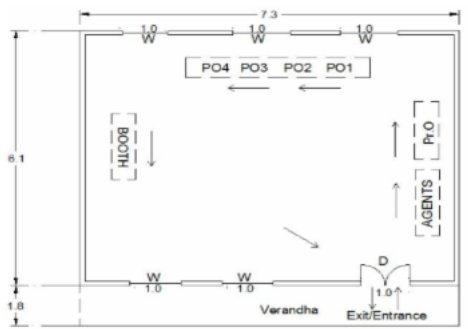

Google Map View

Polling Station Building Front View

Polling Station Front View

Cad View

Key MAP View

Scale: 1cm=1m

Minimum Basic Facility (please ✓)	Water	Ramp	Plug Points	Toilet	Healthcare
✓	✓	✓	✓	✓	

1 பெயர் : வீரமான் - கணவர் பெயர்: வெள்ளையன் - வீட்டு எண் : 1 வயது : 68 பாலினம் : பெண் Photo is available	ZZG0470518	2 பெயர் : வேலு - தந்தையின் பெயர்: வெள்ளையன் - வீட்டு எண் : 1 வயது : 43 பாலினம் : ஆண் Photo is available	ZZG0471003	3 பெயர் : பத்மாவதி - கணவர் பெயர்: வேலு - வீட்டு எண் : 1 வயது : 43 பாலினம் : பெண் Photo is available	ZZG0470500
4 பெயர் : கயல்விழி - கணவர் பெயர்: லோகநாதன் - வீட்டு எண் : 1 வயது : 40 பாலினம் : பெண் Photo is available	ZZG0470740	5 பெயர் : வெண்மதி - கணவர் பெயர்: தேவதாஸ் - வீட்டு எண் : 1 வயது : 37 பாலினம் : பெண் Photo is available	ZZG0470799	6 பெயர் : திலிப்குமார் - தந்தையின் பெயர்: அன்பரசன் - வீட்டு எண் : 1 வயது : 35 பாலினம் : ஆண் Photo is available	ZZG0471284
7 பெயர் : இளவரசன் - தந்தையின் பெயர்: நாகலிங்கம் - வீட்டு எண் : 1-21 வயது : 37 பாலினம் : ஆண் Photo is available	ZZG0471250	8 பெயர் : வாழ்முனி தந்தையின் பெயர்: பிச்சைக்காரன் வீட்டு எண் : 1இ வயது : 51 பாலினம் : ஆண் Photo is available	ZZG1928928	9 பெயர் : மதியழகி கணவர் பெயர்: வாழ்முனி வீட்டு எண் : 1இ வயது : 42 பாலினம் : பெண் Photo is available	ZZG1928647
10 பெயர் : சந்திரகுமார் - தந்தையின் பெயர்: சின்னையன் - வீட்டு எண் : 1E வயது : 41 பாலினம் : ஆண் Photo is available	ZZG0663823	11 பெயர் : சிவலிங்கம் - தாயின் பெயர்: அஞ்சம்மாள் - வீட்டு எண் : 1E வயது : 41 பாலினம் : ஆண் Photo is available	ZZG0663260	12 பெயர் : ஆதிலக்ஷ்மி கணவர் பெயர்: செல்வராஜ் வீட்டு எண் : 1இ வயது : 41 பாலினம் : பெண் Photo is available	ZZG1886811
13 பெயர் : ஹேமா - கணவர் பெயர்: இளங்கோவன் - வீட்டு எண் : 1E வயது : 39 பாலினம் : பெண் Photo is available	ZZG0663831	14 பெயர் : புவனேஸ்வரி - கணவர் பெயர்: மோகன் - வீட்டு எண் : 1E வயது : 38 பாலினம் : பெண் Photo is available	ZZG0863290	# 15 பெயர் : லட்சுமி - கணவர் பெயர்: குகன் வீட்டு எண் : 1E வயது : 38 பாலினம் : பெண் Photo is available	ZZG0663880
16 பெயர் : முருகவள்ளி - கணவர் பெயர்: மண்ணாங்கட்டி - வீட்டு எண் : 1E வயது : 35 பாலினம் : பெண் Photo is available	ZZG0663781	17 பெயர் : சுப்பா கணவர் பெயர்: தீபன் வீட்டு எண் : 1இ வயது : 34 பாலினம் : பெண் Photo is available	ZZG1888478	18 பெயர் : திருநாவுக்கரசு - தந்தையின் பெயர்: சங்கர் - வீட்டு எண் : 1E வயது : 32 பாலினம் : ஆண் Photo is available	ZZG0472167
19 பெயர் : ஜினித்தா - கணவர் பெயர்: சந்திரகுமார் - வீட்டு எண் : 1E வயது : 31 பாலினம் : பெண் Photo is available	ZZG0663716	20 பெயர் : மணிக் குமார் - தந்தையின் பெயர்: மணி - வீட்டு எண் : 1E வயது : 30 பாலினம் : ஆண் Photo is available	ZZG0766071	21 பெயர் : முகேஷ் தந்தையின் பெயர்: முத்துவேல் வீட்டு எண் : 1இ வயது : 26 பாலினம் : ஆண் Photo is available	ZZG1928597
22 பெயர் : ஸ்ரீகாந்த் தந்தையின் பெயர்: பிரபாகரன் வீட்டு எண் : 1இ வயது : 24 பாலினம் : ஆண் Photo is available	ZZG1928589	23 பெயர் : கதிர்வன் - தந்தையின் பெயர்: வீரப்பன் - வீட்டு எண் : 3 வயது : 52 பாலினம் : ஆண் Photo is available	MNG3178316	24 பெயர் : சரவணன் - தந்தையின் பெயர்: வீரப்பன் - வீட்டு எண் : 3 வயது : 52 பாலினம் : ஆண் Photo is available	MNG1361930
25 பெயர் : சிவசங்கரி கணவர் பெயர்: சரவணன் - வீட்டு எண் : 3 வயது : 49 பாலினம் : பெண் Photo is available	MNG3096211	26 பெயர் : அனிதா தந்தையின் பெயர்: ஏழுமலை வீட்டு எண் : 3 வயது : 28 பாலினம் : பெண் Photo is available	ZZG1886092	27 பெயர் : கார்த்திகேயன் சசி தந்தையின் பெயர்: சரவணன் வீட்டு எண் : 3 வயது : 23 பாலினம் : ஆண் Photo is available	ZZG1874106
28 பெயர் : கீர்த்திகா தந்தையின் பெயர்: ஏழுமலை வீட்டு எண் : 3 வயது : 19 பாலினம் : பெண் Photo is available	ZZG2203842	29 பெயர் : குள்ளம்மாள் தந்தையின் பெயர்: கலியன் - வீட்டு எண் : 5 வயது : 57 பாலினம் : பெண் Photo is available	MNG1801570	30 பெயர் : ரஞ்சித் - தந்தையின் பெயர்: பெரியாண்டவன் - வீட்டு எண் : 5 வயது : 30 பாலினம் : ஆண் Photo is available	ZZG0663708