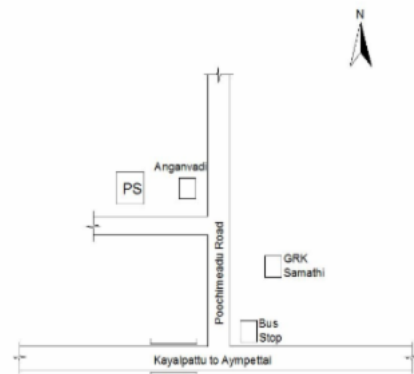

Google Map View

Polling Station Building Front View

Polling Station Front View

Cad View

Key MAP View

Scale: 1cm=1m

Minimum Basic Facility (please ✓)	Water	Ramp	Plug Points	Toilet	Healthcare
✓	✓	✓	✓	✓	

1 பெயர் : வீரமான் - கணவர் பெயர்: வெள்ளையன் - வீட்டு எண் : 1 வயது : 68 பாலினம் : பெண் Photo is available	ZZG0470518	2 பெயர் : வேலு - தந்தையின் பெயர்: வெள்ளையன் - வீட்டு எண் : 1 வயது : 43 பாலினம் : ஆண் Photo is available	ZZG0471003	3 பெயர் : பத்மாவதி - கணவர் பெயர்: வேலு - வீட்டு எண் : 1 வயது : 43 பாலினம் : பெண் Photo is available	ZZG0470500
4 பெயர் : கயல்விழி - கணவர் பெயர்: லோகநாதன் - வீட்டு எண் : 1 வயது : 40 பாலினம் : பெண் Photo is available	ZZG0470740	5 பெயர் : வெண்மதி - கணவர் பெயர்: தேவதாஸ் - வீட்டு எண் : 1 வயது : 37 பாலினம் : பெண் Photo is available	ZZG0470799	6 பெயர் : திலிப்குமார் - தந்தையின் பெயர்: அன்பரசன் - வீட்டு எண் : 1 வயது : 35 பாலினம் : ஆண் Photo is available	ZZG0471284
7 பெயர் : இளவரசன் - தந்தையின் பெயர்: நாகலிங்கம் - வீட்டு எண் : 1-21 வயது : 37 பாலினம் : ஆண் Photo is available	ZZG0471250	8 பெயர் : வாழ்முனி தந்தையின் பெயர்: பிச்சைக்காரன் வீட்டு எண் : 1இ வயது : 51 பாலினம் : ஆண் Photo is available	ZZG1928928	9 பெயர் : மதியழகி கணவர் பெயர்: வாழ்முனி வீட்டு எண் : 1இ வயது : 42 பாலினம் : பெண் Photo is available	ZZG1928647
10 பெயர் : சந்திரகுமார் - தந்தையின் பெயர்: சின்னையன் - வீட்டு எண் : 1E வயது : 41 பாலினம் : ஆண் Photo is available	ZZG0663823	11 பெயர் : சிவலிங்கம் - தாயின் பெயர்: அஞ்சம்மாள் - வீட்டு எண் : 1E வயது : 41 பாலினம் : ஆண் Photo is available	ZZG0663260	12 பெயர் : ஆதிலக்ஷ்மி கணவர் பெயர்: செல்வராஜ் வீட்டு எண் : 1இ வயது : 41 பாலினம் : பெண் Photo is available	ZZG1886811
13 பெயர் : ஹேமா - கணவர் பெயர்: இளங்கோவன் - வீட்டு எண் : 1E வயது : 39 பாலினம் : பெண் Photo is available	ZZG0663831	14 பெயர் : புவனேஸ்வரி - கணவர் பெயர்: மோகன் - வீட்டு எண் : 1E வயது : 38 பாலினம் : பெண் Photo is available	ZZG0863290	# 15 பெயர் : லட்சுமி - கணவர் பெயர்: குகன் வீட்டு எண் : 1E வயது : 38 பாலினம் : பெண் Photo is available	ZZG0663880
16 பெயர் : முருகவள்ளி - கணவர் பெயர்: மண்ணாங்கட்டி - வீட்டு எண் : 1E வயது : 35 பாலினம் : பெண் Photo is available	ZZG0663781	17 பெயர் : சுப்பா கணவர் பெயர்: தீபன் வீட்டு எண் : 1இ வயது : 34 பாலினம் : பெண் Photo is available	ZZG1888478	18 பெயர் : திருநாவுக்கரசு - தந்தையின் பெயர்: சங்கர் - வீட்டு எண் : 1E வயது : 32 பாலினம் : ஆண் Photo is available	ZZG0472167
19 பெயர் : ஜினித்தா - கணவர் பெயர்: சந்திரகுமார் - வீட்டு எண் : 1E வயது : 31 பாலினம் : பெண் Photo is available	ZZG0663716	20 பெயர் : மணிக் குமார் - தந்தையின் பெயர்: மணி - வீட்டு எண் : 1E வயது : 30 பாலினம் : ஆண் Photo is available	ZZG0766071	21 பெயர் : முகேஷ் தந்தையின் பெயர்: முத்துவேல் வீட்டு எண் : 1இ வயது : 26 பாலினம் : ஆண் Photo is available	ZZG1928597
22 பெயர் : ஸ்ரீகாந்த் தந்தையின் பெயர்: பிரபாகரன் வீட்டு எண் : 1இ வயது : 24 பாலினம் : ஆண் Photo is available	ZZG1928589	23 பெயர் : கதிர்வன் - தந்தையின் பெயர்: வீரப்பன் - வீட்டு எண் : 3 வயது : 52 பாலினம் : ஆண் Photo is available	MNG3178316	24 பெயர் : சரவணன் - தந்தையின் பெயர்: வீரப்பன் - வீட்டு எண் : 3 வயது : 52 பாலினம் : ஆண் Photo is available	MNG1361930
25 பெயர் : சிவசங்கரி கணவர் பெயர்: சரவணன் - வீட்டு எண் : 3 வயது : 49 பாலினம் : பெண் Photo is available	MNG3096211	26 பெயர் : அனிதா தந்தையின் பெயர்: ஏழுமலை வீட்டு எண் : 3 வயது : 28 பாலினம் : பெண் Photo is available	ZZG1886092	27 பெயர் : கார்த்திகேயன் சசி தந்தையின் பெயர்: சரவணன் வீட்டு எண் : 3 வயது : 23 பாலினம் : ஆண் Photo is available	ZZG1874106
28 பெயர் : கீர்த்திகா தந்தையின் பெயர்: ஏழுமலை வீட்டு எண் : 3 வயது : 19 பாலினம் : பெண் Photo is available	ZZG2203842	29 பெயர் : குள்ளம்மாள் தந்தையின் பெயர்: கலியன் - வீட்டு எண் : 5 வயது : 57 பாலினம் : பெண் Photo is available	MNG1801570	30 பெயர் : ரஞ்சித் - தந்தையின் பெயர்: பெரியாண்டவன் - வீட்டு எண் : 5 வயது : 30 பாலினம் : ஆண் Photo is available	ZZG0663708