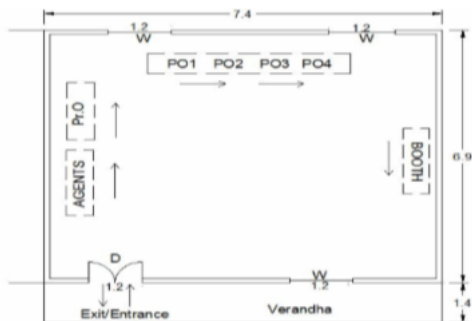

Google Map View

Polling Station Building Front View

Polling Station Front View

Cad View

Key MAP View

Scale: 1cm=1m

Minimum Basic Facility (please ✓)	Water	Ramp	Plug Points	Toilet	Healthcare
	✓	✓	✓	✓	

சட்டமன்றத் தொகுதியின் எண் மற்றும் பெயர் : 156-குறிஞ்சிப்பாடி
பிரிவு எண் மற்றும் பெயர் 1-காயல்பட்டு (வ.கி) மற்றும் (ஊ), தாழஞ்சாவடி மெயின் ரோடு