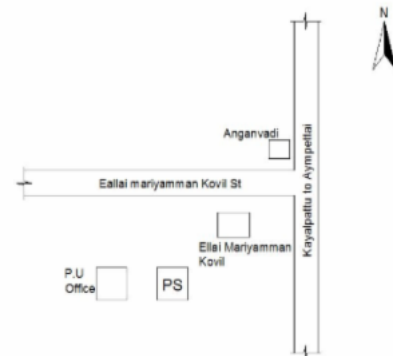

Google Map View

Polling Station Building Front View

Polling Station Front View

Cad View

Key MAP View

Scale: 1cm=1m

Minimum Basic Facility (please ✓)	Water	Ramp	Plug Points	Toilet	Healthcare
	✓	✓	✓	✓	

சட்டமன்றத் தொகுதியின் எண் மற்றும் பெயர் : 156-குறிஞ்சிப்பாடி
பிரிவு எண் மற்றும் பெயர் 1-காயல்பட்டு (வ.கி) மற்றும் (ஊ), தாழஞ்சாவடி மெயின் ரோடு