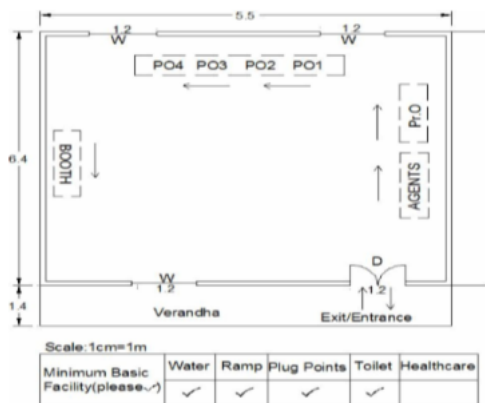

Google Map View

Polling Station Building Front View

Polling Station Front View

Cad View

Key MAP View

1 பெயர் : அருண்குமார் தந்தையின் பெயர்: குமார் வீட்டு எண் : 1 வயது : 24 பாலினம் : ஆண்	ZZG1990373 Photo is available	2 பெயர் : டயானா தந்தையின் பெயர்: ராமதாஸ் வீட்டு எண் : 1 வயது : 19 பாலினம் : பெண்	ZZG2228435 Photo is available	3 பெயர் : விசாலாட்சி - கணவர் பெயர்: முனுசாமி - வீட்டு எண் : 1E வயது : 46 பாலினம் : பெண்	ZZG0708610 Photo is available
4 பெயர் : சம்பத்தகுமார் - தந்தையின் பெயர்: திரிசங்கு - வீட்டு எண் : 1E வயது : 38 பாலினம் : ஆண்	ZZG0708578 Photo is available	5 பெயர் : சுகதி - கணவர் பெயர்: ஆறுமுகம் - வீட்டு எண் : 1E வயது : 37 பாலினம் : பெண்	ZZG0766998 Photo is available	6 பெயர் : வினாயகமூர்த்தி - தந்தையின் பெயர்: ராமு - வீட்டு எண் : 20 வயது : 39 பாலினம் : ஆண்	MNG3331691 Photo is available
7 பெயர் : ராஜகுமாரன் தந்தையின் பெயர்: ராஜி வீட்டு எண் : 32 வயது : 27 பாலினம் : ஆண்	ZZG0997247 Photo is available	8 பெயர் : கலைச்செல்வி புருனோ கணவர் பெயர்: இராகோத்தம்மன் - வீட்டு எண் : 76 வயது : 40 பாலினம் : பெண்	ZZG0864108 Photo is available	9 பெயர் : காத்தாயி - கணவர் பெயர்: சுந்தரமூர்த்தி - வீட்டு எண் : 125 வயது : 71 பாலினம் : பெண்	ZZG0864090 Photo is available
10 பெயர் : ராஜேஷ்குமார் தந்தையின் பெயர்: ராமசந்திரன் வீட்டு எண் : 135 வயது : 25 பாலினம் : ஆண்	ZZG1921386 Photo is available	11 பெயர் : ராஜ பிரியா தந்தையின் பெயர்: ராமசந்திரன் வீட்டு எண் : 135 வயது : 24 பாலினம் : பெண்	ZZG1930031 Photo is available	12 பெயர் : பிரியதர்ஷினி கணவர் பெயர்: ராஜேஷ்குமார் வீட்டு எண் : 135 வயது : 19 பாலினம் : பெண்	ZZG2268977 Photo is available
13 பெயர் : மணிகண்டன் - தந்தையின் பெயர்: பாலகுரு - வீட்டு எண் : 146 வயது : 30 பாலினம் : ஆண்	ZZG0665463 Photo is available	14 பெயர் : அனுஷா தந்தையின் பெயர்: தட்சிணாமூர்த்தி வீட்டு எண் : 150 வயது : 26 பாலினம் : பெண்	ZZG1062678 Photo is available	15 பெயர் : வினோதினி - தந்தையின் பெயர்: சின்னையன் - வீட்டு எண் : 151 வயது : 28 பாலினம் : பெண்	ZZG0902247 Photo is available
16 பெயர் : ஸ்டெல்லா ஜோசப் தந்தையின் பெயர்: ஜோசப் வீட்டு எண் : 155/2 வயது : 44 பாலினம் : பெண்	MNG2606614 Photo is available	17 பெயர் : ரசுஷா தந்தையின் பெயர்: ராமதாஸ் வீட்டு எண் : 155/2 வயது : 23 பாலினம் : பெண்	ZZG1990407 Photo is available	18 பெயர் : ரடுஷ் தந்தையின் பெயர்: ராமதாஸ் வீட்டு எண் : 155/2 வயது : 19 பாலினம் : ஆண்	ZZG2244317 Photo is available
19 பெயர் : நிரோஷா - கணவர் பெயர்: சக்திவேல் - வீட்டு எண் : 157-2 வயது : 40 பாலினம் : பெண்	ZZG0665760 Photo is available	20 பெயர் : பூந்தர் தந்தையின் பெயர்: சிவசுப்புரமணியன் வீட்டு எண் : 166 வயது : 26 பாலினம் : ஆண்	ZZG1059302 Photo is available	21 பெயர் : பழனி - தந்தையின் பெயர்: வெள்ளிக்கண்ணு - வீட்டு எண் : 183 வயது : 56 பாலினம் : ஆண்	MNG2609378 Photo is available
22 பெயர் : இன்பவள்ளி கணவர் பெயர்: பழனி - வீட்டு எண் : 183 வயது : 52 பாலினம் : பெண்	ZZG1490994 Photo is available	23 பெயர் : பிரபாகரன் - தந்தையின் பெயர்: பழனி - வீட்டு எண் : 183 வயது : 27 பாலினம் : ஆண்	ZZG0970590 Photo is available	24 பெயர் : காந்தாமணி - கணவர் பெயர்: சுப்ரமணியன் - வீட்டு எண் : 184 வயது : 63 பாலினம் : பெண்	ZZG1656628 Photo is available
25 பெயர் : தமிழ்செல்வி - கணவர் பெயர்: ஞானவேல் - வீட்டு எண் : 184-2 வயது : 36 பாலினம் : பெண்	ZZG0708552 Photo is available	26 பெயர் : வசந்தா - கணவர் பெயர்: மாயவன் - வீட்டு எண் : 185 வயது : 61 பாலினம் : பெண்	ZZG1656636 Photo is available	27 பெயர் : சக்திவேல் - தந்தையின் பெயர்: மாயவன் - வீட்டு எண் : 185 வயது : 43 பாலினம் : ஆண்	MNG2606481 Photo is available
28 பெயர் : ஆண்டாள் - கணவர் பெயர்: சாரங்கபாணி - வீட்டு எண் : 186 வயது : 61 பாலினம் : பெண்	ZZG1656651 Photo is available	29 பெயர் : பாஸ்கர் - தந்தையின் பெயர்: சாரங்கபாணி - வீட்டு எண் : 186 வயது : 39 பாலினம் : ஆண்	MNG3331709 Photo is available	30 பெயர் : பழநியம்மாள் - கணவர் பெயர்: தங்கசாமி - வீட்டு எண் : 187 வயது : 63 பாலினம் : பெண்	ZZG1656669 Photo is available