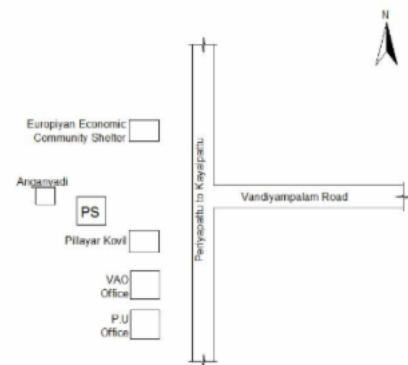

Key MAP View