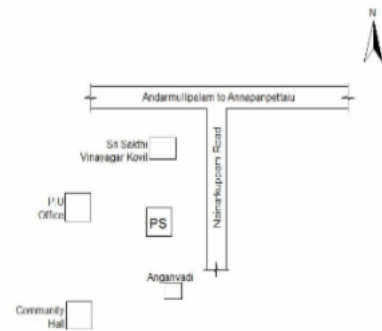

Key MAP View