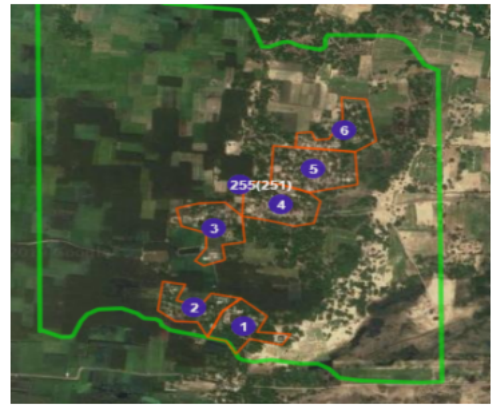

4. வாக்காளர்களின் எண்ணிக்கை

தொடங்கும் வரிசை எண்	முடியும் வரிசை எண்.	நிகர வாக்காளர்களின் எண்ணிக்கை			
		ஆண்	பெண்	மூன்றாம் பாலினம்	மொத்தம்
1	614	321	291	0	612

கையொப்பம்

Nazri Naksha

Google Map View

Polling Station Building Front View