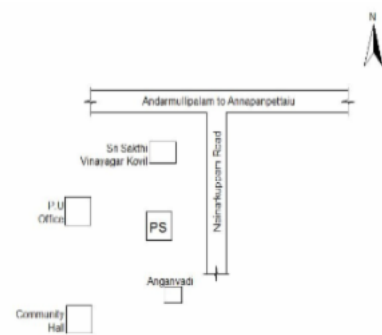

Key MAP View