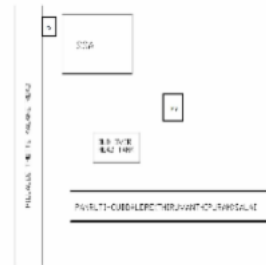

**Polling Station Building Front View**

**Polling Station Front View**

**Cad View**

**Key MAP View**

1 பெயர் : முகிலரசன் தந்தையின் பெயர்: பிரபாகரன் வீட்டு எண் : 0 வயது : 22 பாலினம் : ஆண் Photo is available	ZZG2035038	2 பெயர் : வள்ளியம்மை - கணவர் பெயர்: ரத்தினவேல் - வீட்டு எண் : 1 வயது : 71 பாலினம் : பெண் Photo is available	ZZG1761980	3 பெயர் : ரஞ்சித்ராஜா தந்தையின் பெயர்: வீரமணி - வீட்டு எண் : 1 வயது : 42 பாலினம் : ஆண் Photo is available	KRY1655588
4 பெயர் : சுரேஷ் - தந்தையின் பெயர்: ரங்கநாதன் - வீட்டு எண் : 1 வயது : 40 பாலினம் : ஆண் Photo is available	KRY2701803	5 பெயர் : சுகுணா - தந்தையின் பெயர்: ரங்கநாதன் - வீட்டு எண் : 1 வயது : 34 பாலினம் : பெண் Photo is available	ZZG0225946	6 பெயர் : அஜீத் தந்தையின் பெயர்: அபிமன்னன் வீட்டு எண் : 1 வயது : 26 பாலினம் : ஆண் Photo is available	ZZG0995480
7 பெயர் : பிரவின் ராஜ் தந்தையின் பெயர்: ரமேஷ் வீட்டு எண் : 1 வயது : 26 பாலினம் : ஆண் Photo is available	ZZG0995514	8 பெயர் : யோகேஷ் தந்தையின் பெயர்: ஜீவா வீட்டு எண் : 1 வயது : 21 பாலினம் : ஆண் Photo is available	ZZG2126779	9 பெயர் : ரமேஷ் - தந்தையின் பெயர்: ரத்தினவேல் - வீட்டு எண் : 1-1 வயது : 53 பாலினம் : ஆண் Photo is available	ZZG1761998
10 பெயர் : பிரியா - கணவர் பெயர்: ரமேஷ் - வீட்டு எண் : 1-1 வயது : 45 பாலினம் : பெண் Photo is available	KRY2701589	11 பெயர் : ராஜா - தந்தையின் பெயர்: ரத்தினவேல் - வீட்டு எண் : 1-4 வயது : 45 பாலினம் : ஆண் Photo is available	KRY1321678	12 பெயர் : துர்கா தந்தையின் பெயர்: ராஜா வீட்டு எண் : 1/4 வயது : 19 பாலினம் : பெண் Photo is available	ZZG2238335
13 பெயர் : ஏழுமலை - தந்தையின் பெயர்: நாராயணசாமி - வீட்டு எண் : 1இ வயது : 54 பாலினம் : ஆண் Photo is available	KRY1998848	14 பெயர் : ராணி - கணவர் பெயர்: பன்னீர் - வீட்டு எண் : 1E வயது : 51 பாலினம் : பெண் Photo is available	ZZG0152595	15 பெயர் : மோகந்தாஸ் - தந்தையின் பெயர்: ராதா - வீட்டு எண் : 1E வயது : 49 பாலினம் : ஆண் Photo is available	ZZG0225961
16 பெயர் : சாமுண்டீஸ்வரி - கணவர் பெயர்: ஏழுமலை - வீட்டு எண் : 1இ வயது : 48 பாலினம் : பெண் Photo is available	KRY2762763	17 பெயர் : பாக்கியவதி - கணவர் பெயர்: மணவாளன் - வீட்டு எண் : 1E வயது : 46 பாலினம் : பெண் Photo is available	ZZG0152579	18 பெயர் : வனிதா - கணவர் பெயர்: சுந்தர் - வீட்டு எண் : 1E வயது : 46 பாலினம் : பெண் Photo is available	ZZG0800292
19 பெயர் : பிரபாகரன் - தந்தையின் பெயர்: பிரகாசம் - வீட்டு எண் : 1E வயது : 44 பாலினம் : ஆண் Photo is available	ZZG0670794	20 பெயர் : கோமதி - கணவர் பெயர்: பாபு - வீட்டு எண் : 1E வயது : 43 பாலினம் : பெண் Photo is available	ZZG0670844	21 பெயர் : வசந்தி - தந்தையின் பெயர்: கோவிந்தராசு - வீட்டு எண் : 1E வயது : 43 பாலினம் : பெண் Photo is available	ZZG0906172
22 பெயர் : தேவி - கணவர் பெயர்: மண்ணாங்கட்டி - வீட்டு எண் : 1E வயது : 42 பாலினம் : பெண் Photo is available	ZZG0906198	23 பெயர் : எழிலரசி - கணவர் பெயர்: தணிகவேல் - வீட்டு எண் : 1E வயது : 40 பாலினம் : பெண் Photo is available	ZZG0226100	24 பெயர் : சசிகலா - தந்தையின் பெயர்: கோவிந்தன் - வீட்டு எண் : 1E வயது : 39 பாலினம் : பெண் Photo is available	ZZG0559955
25 பெயர் : அஜந்தா - கணவர் பெயர்: சீனு - வீட்டு எண் : 1E வயது : 36 பாலினம் : பெண் Photo is available	ZZG0559443	26 பெயர் : ரமேஷ் - தந்தையின் பெயர்: ரங்கநாதன் - வீட்டு எண் : 1E வயது : 36 பாலினம் : ஆண் Photo is available	ZZG0559682	27 பெயர் : பிரபாகரன் - தந்தையின் பெயர்: பிச்சக்காரன் - வீட்டு எண் : 1E வயது : 35 பாலினம் : ஆண் Photo is available	ZZG0559989
28 பெயர் : சுந்தரம் - தந்தையின் பெயர்: வெள்ளிக்கண்ணு - வீட்டு எண் : 1E வயது : 34 பாலினம் : ஆண் Photo is available	ZZG0559963	29 பெயர் : புனிதா - கணவர் பெயர்: சுந்தரம் வீட்டு எண் : 1E வயது : 34 பாலினம் : பெண் Photo is available	ZZG0559971	30 பெயர் : சத்தியா - கணவர் பெயர்: வேல்முருகன் - வீட்டு எண் : 1E வயது : 33 பாலினம் : பெண் Photo is available	ZZG0869735