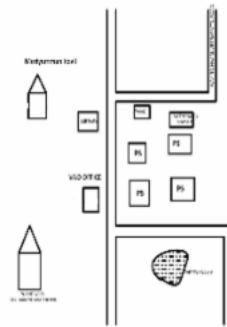

Google Map View

Polling Station Building Front View

Polling Station Front View

Cad View

Key MAP View

1 பெயர் : பானுப்ரியா கணவர் பெயர் : சதீஷ் வீட்டு எண் : 1ஏ வயது : 30 பாலினம் : பெண் Photo is available	ZZG1925338	2 பெயர் : செல்லம்மாள் - கணவர் பெயர் : சின்னமுத்து - வீட்டு எண் : 1E வயது : 77 பாலினம் : பெண் Photo is available	ZZG0667444	3 பெயர் : விஜயலட்சுமி - கணவர் பெயர் : ரமணராஜா - வீட்டு எண் : 1E வயது : 37 பாலினம் : பெண் Photo is available	ZZG0667352
4 பெயர் : பிரபாகரன் தந்தையின் பெயர் : சண்முகம் வீட்டு எண் : 1இ வயது : 34 பாலினம் : ஆண் Photo is available	ZZG2027639	5 பெயர் : வினோத்குமார் - தந்தையின் பெயர் : வெங்கடேசன் - வீட்டு எண் : 1E வயது : 30 பாலினம் : ஆண் Photo is available	ZZG0548156	6 பெயர் : வேல்முருகன் - தந்தையின் பெயர் : வைத்தியநாதன் - வீட்டு எண் : 1E வயது : 28 பாலினம் : ஆண் Photo is available	ZZG0787333
7 பெயர் : அப்துல்லத்தீப் - தந்தையின் பெயர் : கபூர் - வீட்டு எண் : 2 வயது : 69 பாலினம் : ஆண் Photo is available	ZZG1704436	8 பெயர் : ஜான்மாயி - கணவர் பெயர் : அப்துல்லத்தீப் - வீட்டு எண் : 2 வயது : 64 பாலினம் : பெண் Photo is available	ZZG1704444	9 பெயர் : அமீர்தீன் - தந்தையின் பெயர் : அப்துல்லத்தீப் - வீட்டு எண் : 2 வயது : 42 பாலினம் : ஆண் Photo is available	KRY2044865
10 பெயர் : ஹாஜிஅலி - தந்தையின் பெயர் : அப்துல்லத்தீப் - வீட்டு எண் : 2 வயது : 40 பாலினம் : ஆண் Photo is available	KRY2043602	11 பெயர் : கௌசல்யா - தந்தையின் பெயர் : வேல்முருகன் - வீட்டு எண் : 2-5 வயது : 28 பாலினம் : பெண் Photo is available	ZZG0787390	S 12 பெயர் : முகமது - தந்தையின் பெயர் : அப்துல்லத்தீப் - வீட்டு எண் : 3-5 வயது : 38 பாலினம் : ஆண் Photo is available	ZZG0000703
S 13 பெயர் : ஹபிபுன்னிசா கணவர் பெயர் : முகமது வீட்டு எண் : 3/5 வயது : 33 பாலினம் : பெண் Photo is available	ZZG1853050	14 பெயர் : தாஜ்தீன் - தந்தையின் பெயர் : முகமதுசுல்தான் - வீட்டு எண் : 3A வயது : 46 பாலினம் : ஆண் Photo is available	KRY2042844	15 பெயர் : சமதி - கணவர் பெயர் : வேல்முருகன் - வீட்டு எண் : 4 வயது : 48 பாலினம் : பெண் Photo is available	KRY1231067
16 பெயர் : விக்னேஷ் தந்தையின் பெயர் : வேல்முருகன் வீட்டு எண் : 4 வயது : 22 பாலினம் : ஆண் Photo is available	ZZG2006930	17 பெயர் : சரீப் தந்தையின் பெயர் : சுக்கூர் வீட்டு எண் : 4-5 வயது : 68 பாலினம் : ஆண் Photo is available	KRY2714012	18 பெயர் : வேல்முருகன் - தந்தையின் பெயர் : சம்பந்தன் - வீட்டு எண் : 4-5 வயது : 55 பாலினம் : ஆண் Photo is available	KRY1231075
19 பெயர் : ஹேம பிரியா தந்தையின் பெயர் : ஆறுமுகம் வீட்டு எண் : 4/6 வயது : 25 பாலினம் : பெண் Photo is available	ZZG1027440	20 பெயர் : யுவராஜ் தந்தையின் பெயர் : ஆறுமுகம் வீட்டு எண் : 4/6 வயது : 22 பாலினம் : ஆண் Photo is available	ZZG2034262	21 பெயர் : அயிருண்டீ - கணவர் பெயர் : சுக்கூர் - வீட்டு எண் : 5 வயது : 81 பாலினம் : பெண் Photo is available	ZZG1704469
22 பெயர் : முகமதுசுல்தான் - தந்தையின் பெயர் : ஷேக்பாபு - வீட்டு எண் : 5 வயது : 79 பாலினம் : ஆண் Photo is available	ZZG1704477	23 பெயர் : சும்சுதீன் - தந்தையின் பெயர் : சுக்கூர் - வீட்டு எண் : 5 வயது : 58 பாலினம் : ஆண் Photo is available	ZZG1704485	24 பெயர் : நிஜாமுதீன் தந்தையின் பெயர் : சுக்கூர் - வீட்டு எண் : 5 வயது : 54 பாலினம் : ஆண் Photo is available	KRY1231596
25 பெயர் : ஆயிசாயி - கணவர் பெயர் : ஹரிப் - வீட்டு எண் : 5 வயது : 51 பாலினம் : பெண் Photo is available	ZZG1704493	26 பெயர் : ஆரிபா யி - கணவர் பெயர் : சம்ஸ்தீன் - வீட்டு எண் : 5 வயது : 50 பாலினம் : பெண் Photo is available	ZZG1704501	27 பெயர் : இம்ரானபேகம் - கணவர் பெயர் : நிஜாமுதீன் - வீட்டு எண் : 5 வயது : 45 பாலினம் : பெண் Photo is available	KRY2044352
28 பெயர் : பத்ருன்னிஷா - கணவர் பெயர் : தாஜ்தீன் - வீட்டு எண் : 5 வயது : 38 பாலினம் : பெண் Photo is available	ZZG0000695	29 பெயர் : விமலா - கணவர் பெயர் : வைத்தியநாதன் - வீட்டு எண் : 5 வயது : 38 பாலினம் : பெண் Photo is available	ZZG0048447	30 பெயர் : மகூதா தந்தையின் பெயர் : தாஜ்தீன் வீட்டு எண் : 5 வயது : 21 பாலினம் : பெண் Photo is available	ZZG2040475