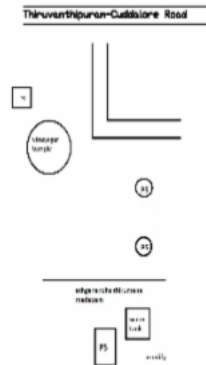

கையொப்பம்

Nazri Naksha

Google Map View

Polling Station Building Front View

Polling Station Front View

Cad View

Key MAP View

சட்டமன்றத் தொகுதியின் எண் மற்றும் பெயர் : 156-குறிஞ்சிப்பாடி
பிரிவு எண் மற்றும் பெயர் 1-திருவந்திபுரம் (வ.கி) மற்றும் (ஊ), ஞானசுந்தரி லட்சுமி நகர்