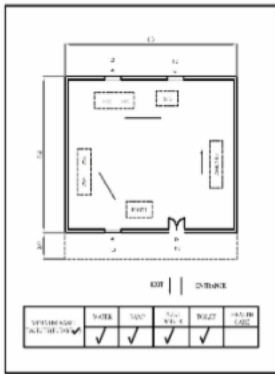

கையொப்பம்

Nazri Naksha

Google Map View

Polling Station Building Front View

Polling Station Front View

Cad View

Key MAP View

சட்டமன்றத் தொகுதியின் எண் மற்றும் பெயர் : 156-குறிஞ்சிப்பாடி
பிரிவு எண் மற்றும் பெயர் 1-திருவந்திபுரம் (வ.கி) மற்றும் (ஊ), ஞானசுந்தரி லட்சுமி நகர்