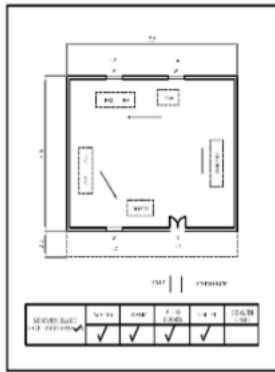

Google Map View

Polling Station Building Front View

Polling Station Front View

Cad View

Key MAP View

சட்டமன்றத் தொகுதியின் எண் மற்றும் பெயர் : 156-குறிஞ்சிப்பாடி
பிரிவு எண் மற்றும் பெயர் 1-திருவந்திபுரம் (வ.கி) மற்றும் (ஊ), வடக்கு பிள்ளையார் கோயில் தெரு