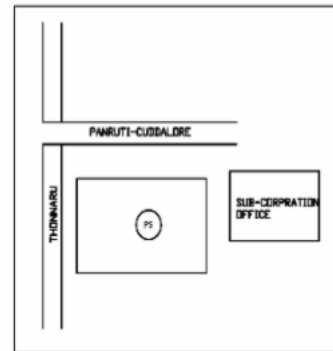

Google Map View

Polling Station Building Front View

Polling Station Front View

Cad View

Key MAP View

சட்டமன்றத் தொகுதியின் எண் மற்றும் பெயர் : 156-குறிஞ்சிப்பாடி
பிரிவு எண் மற்றும் பெயர் 1-திருவந்திபுரம் (வ.கி) மற்றும் (ஊ), சாலக்கரை