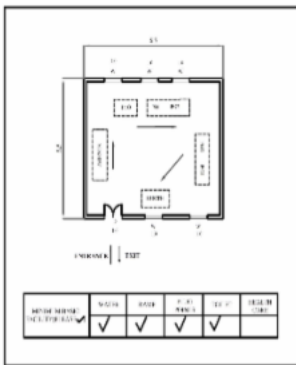

Google Map View

Polling Station Building Front View

Polling Station Front View

Cad View

Key MAP View

சட்டமன்றத் தொகுதியின் எண் மற்றும் பெயர் : 156-குறிஞ்சிப்பாடி
பிரிவு எண் மற்றும் பெயர் 1-திருவந்திபுரம் (வ.கி) மற்றும் (ஊ), சாலக்கரை