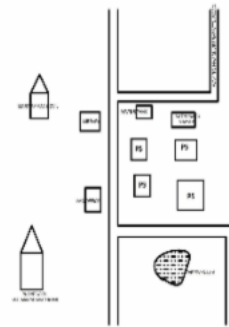

Google Map View

Polling Station Building Front View

Polling Station Front View

Cad View

Key MAP View

1 பெயர் : மகேஷ்வரி - கணவர் பெயர்: கணேசன் - வீட்டு எண் : 1E வயது : 38 பாலினம் : பெண் Photo is available	ZZG0667832	2 பெயர் : காமாட்சி - கணவர் பெயர்: விஜயகுமார் - வீட்டு எண் : 1E வயது : 38 பாலினம் : பெண் Photo is available	ZZG0548891	3 பெயர் : ரேவதி - கணவர் பெயர்: மணிக்கண்டன் - வீட்டு எண் : 1E வயது : 37 பாலினம் : பெண் Photo is available	ZZG0330001
4 பெயர் : வனிதா - கணவர் பெயர்: சத்தியராஜ் - வீட்டு எண் : 1E வயது : 33 பாலினம் : பெண் Photo is available	ZZG0667717	5 பெயர் : சீத்தா - கணவர் பெயர்: ஐயப்பன் - வீட்டு எண் : 1E வயது : 33 பாலினம் : பெண் Photo is available	ZZG0905323	6 பெயர் : லட்சுமிதேவி - தந்தையின் பெயர்: சக்திவேல் - வீட்டு எண் : 1E வயது : 33 பாலினம் : பெண் Photo is available	ZZG0329367
7 பெயர் : மணிவண்ணன் - தந்தையின் பெயர்: கலியமூர்த்தி - வீட்டு எண் : 1E வயது : 32 பாலினம் : ஆண் Photo is available	ZZG0481473	8 பெயர் : சரண்ராஜ் - தந்தையின் பெயர்: ரங்கதுரை - வீட்டு எண் : 1E வயது : 32 பாலினம் : ஆண் Photo is available	ZZG0481549	9 பெயர் : மோகனா - தந்தையின் பெயர்: கிருபானந்தம் - வீட்டு எண் : 1E வயது : 32 பாலினம் : பெண் Photo is available	ZZG0667873
10 பெயர் : ராஜேஷ் - தந்தையின் பெயர்: தேவநாத பெருமாள் - வீட்டு எண் : 1E வயது : 31 பாலினம் : ஆண் Photo is available	ZZG0481804	11 பெயர் : சுகந்தி - தந்தையின் பெயர்: அருள் - வீட்டு எண் : 1E வயது : 31 பாலினம் : பெண் Photo is available	ZZG0481713	12 பெயர் : கண்ணன் - தந்தையின் பெயர்: கதிர்வேல் - வீட்டு எண் : 1E வயது : 30 பாலினம் : ஆண் Photo is available	ZZG0710632
13 பெயர் : பிரபாகரன் - தந்தையின் பெயர்: வெங்கடேசன் - வீட்டு எண் : 1E வயது : 30 பாலினம் : ஆண் Photo is available	ZZG0548883	14 பெயர் : அருண் குமார் - தந்தையின் பெயர்: பாலகிருஷ்ணன் - வீட்டு எண் : 1E வயது : 29 பாலினம் : ஆண் Photo is available	ZZG0787861	15 பெயர் : சரிதா தந்தையின் பெயர்: சக்திவேல் வீட்டு எண் : 1E வயது : 19 பாலினம் : பெண் Photo is available	ZZG2250215
16 பெயர் : பரமானந்தம் - தந்தையின் பெயர்: ராமலிங்கம் - வீட்டு எண் : 2 வயது : 60 பாலினம் : ஆண் Photo is available	ZZG1709138	17 பெயர் : சிவபூஷ்ணம் - கணவர் பெயர்: பரமானந்தம் - வீட்டு எண் : 2 வயது : 56 பாலினம் : பெண் Photo is available	ZZG1709146	18 பெயர் : ரகோத்தமன் - தந்தையின் பெயர்: பரமானந்தம் - வீட்டு எண் : 2 வயது : 31 பாலினம் : ஆண் Photo is available	ZZG0549105
19 பெயர் : சுதா தந்தையின் பெயர்: அருள் வீட்டு எண் : 2/6 வயது : 23 பாலினம் : பெண் Photo is available	ZZG2150431	20 பெயர் : அருள் - தந்தையின் பெயர்: குப்புசாமி - வீட்டு எண் : 2-6ஏக்ஸ வயது : 56 பாலினம் : ஆண் Photo is available	ZZG0001115	21 பெயர் : கணேசன் - தந்தையின் பெயர்: குப்புசாமி - வீட்டு எண் : 3 வயது : 62 பாலினம் : ஆண் Photo is available	ZZG1709153
22 பெயர் : ராஜம் - தந்தையின் பெயர்: கணேசன் - வீட்டு எண் : 3 வயது : 58 பாலினம் : பெண் Photo is available	KRY2050086	23 பெயர் : கனகசபை - தந்தையின் பெயர்: வெங்கடேசன் - வீட்டு எண் : 3 வயது : 41 பாலினம் : ஆண் Photo is available	KRY2788073	24 பெயர் : பச்சையம்மாள் - கணவர் பெயர்: கொளஞ்சியப்பன் - வீட்டு எண் : 3 வயது : 39 பாலினம் : பெண் Photo is available	KRY2788099
25 பெயர் : செந்தமிழ்செல்வி கணவர் பெயர்: கனகசபை - வீட்டு எண் : 3 வயது : 37 பாலினம் : பெண் Photo is available	ZZG0667782	26 பெயர் : கோபாலகிருஷ்ணன் தந்தையின் பெயர்: குப்புசாமி வீட்டு எண் : 4 வயது : 58 பாலினம் : ஆண் Photo is available	ZZG2191583	27 பெயர் : தவக்குமார் - தந்தையின் பெயர்: கணேசன் - வீட்டு எண் : 4-6 வயது : 29 பாலினம் : ஆண் Photo is available	ZZG0667733
28 பெயர் : சுகன்யா - தந்தையின் பெயர்: கோபாலகிருஷ்ணன் - வீட்டு எண் : 4-12 வயது : 33 பாலினம் : பெண் Photo is available	ZZG0481754	29 பெயர் : சக்திவேல் - தந்தையின் பெயர்: மகாலிங்கம் - வீட்டு எண் : 5 வயது : 61 பாலினம் : ஆண் Photo is available	ZZG1709161	30 பெயர் : அஞ்சலை - கணவர் பெயர்: சக்திவேல் - வீட்டு எண் : 5 வயது : 56 பாலினம் : பெண் Photo is available	ZZG1709179