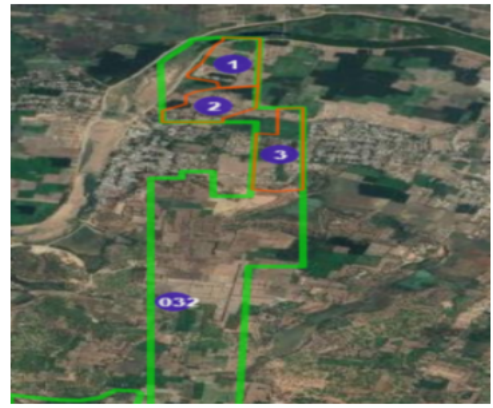

Google Map View

Polling Station Building Front View

Polling Station Front View

Cad View

Key MAP View

சட்டமன்றத் தொகுதியின் எண் மற்றும் பெயர் : 156-குறிஞ்சிப்பாடி
பிரிவு எண் மற்றும் பெயர் 1-திருவந்திபுரம் (வ.கி) மற்றும் (ஊ), டி. புதூர்