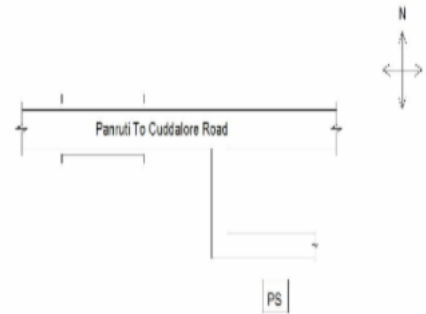

Google Map View

Polling Station Building Front View

Polling Station Front View

Cad View

Key MAP View

சட்டமன்றத் தொகுதியின் எண் மற்றும் பெயர் : 156-குறிஞ்சிப்பாடி
பிரிவு எண் மற்றும் பெயர் 1-திருவந்திபுரம் (வ.கி) மற்றும் (ஊ), டி. புதூர்