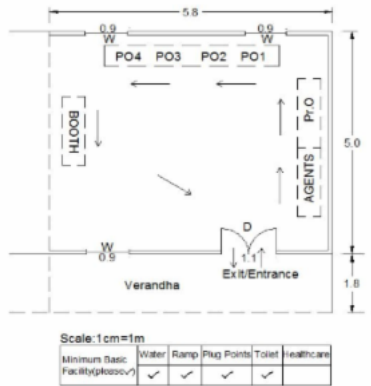

Google Map View

Polling Station Building Front View

Polling Station Front View

Cad View

Key MAP View

சட்டமன்றத் தொகுதியின் எண் மற்றும் பெயர் : 156-குறிஞ்சிப்பாடி
பிரிவு எண் மற்றும் பெயர் 1-திருவந்திபுரம் (வ.கி) மற்றும் (ஊ), டி. புதூர்