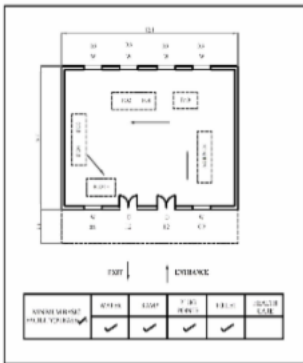

Google Map View

Polling Station Building Front View

Polling Station Front View

Cad View

Key MAP View

சட்டமன்றத் தொகுதியின் எண் மற்றும் பெயர் : 156-குறிஞ்சிப்பாடி
பிரிவு எண் மற்றும் பெயர் 1-கரையேறவிட்டகுப்பம் (வ.கி) மற்றும் (ஊ), எ.வடுகபாளையம்