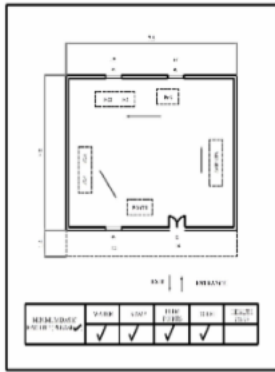

Google Map View

Polling Station Building Front View

Polling Station Front View

Cad View

Key MAP View

சட்டமன்றத் தொகுதியின் எண் மற்றும் பெயர் : 156-குறிஞ்சிப்பாடி
பிரிவு எண் மற்றும் பெயர் 1-ராமாபுரம் (வ.கி) மற்றும் (ஊ), தெற்கு தெரு