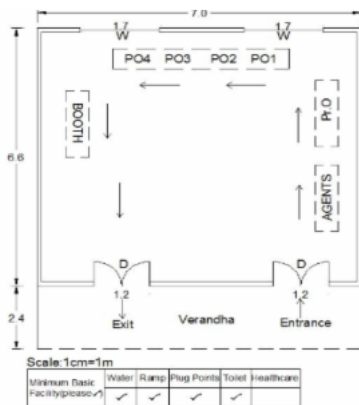

Google Map View

Polling Station Building Front View

Polling Station Front View

Cad View

Key MAP View

சட்டமன்றத் தொகுதியின் எண் மற்றும் பெயர் : 156-குறிஞ்சிப்பாடி  
பிரிவு எண் மற்றும் பெயர் 1-சென்னப்பநாயக்கன் பாளையம் (வ.கி) மற்றும் (ஊ), மழவராயநல்லூர்