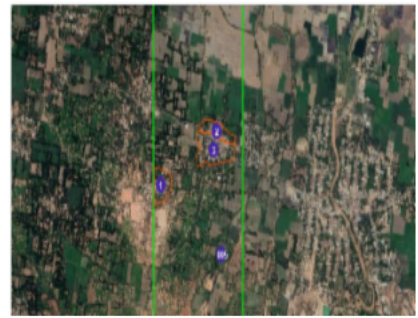

Google Map View

Polling Station Building Front View

Polling Station Front View

Cad View

Key MAP View

சட்டமன்றத் தொகுதியின் எண் மற்றும் பெயர் : 156-குறிஞ்சிப்பாடி  
பிரிவு எண் மற்றும் பெயர் 1-சென்னப்பநாயக்கன் பாளையம் (வ.கி) மற்றும் (ஊ), மழவராயநல்லூர்