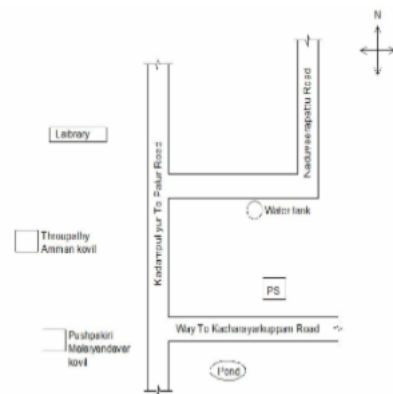

Google Map View

Polling Station Building Front View

Polling Station Front View

Cad View

Key MAP View

சட்டமன்றத் தொகுதியின் எண் மற்றும் பெயர் : 156-குறிஞ்சிப்பாடி  
பிரிவு எண் மற்றும் பெயர் 1-சென்னப்பநாயக்கன் பாளையம் (வ.கி) மற்றும் (ஊ), மழவராயநல்லூர்