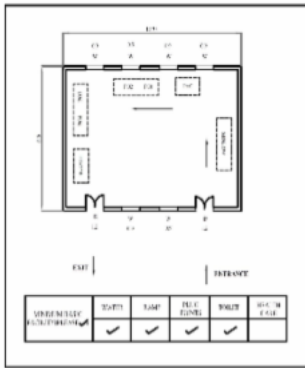

Google Map View

Polling Station Building Front View

Polling Station Front View

Cad View

Key MAP View

சட்டமன்றத் தொகுதியின் எண் மற்றும் பெயர் : 156-குறிஞ்சிப்பாடி
பிரிவு எண் மற்றும் பெயர் 1-கொடுக்கக் களையம் (வ.கி) மற்றும் (ஊ), வெள்ளக்கரை பெத்தாங்குப்பம்