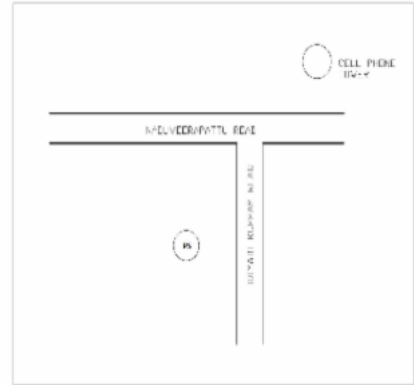

## வாக்காளர் பட்டியல் 2026 S22 தமிழ்நாடு

சட்டமன்றத் தொகுதியின் எண். பெயர் மற்றும் ஒதுக்கீட்டுத்தகுதி நிலை : 156 - குறிஞ்சிப்பாடி (பொது)	பாகம் எண் : 57
--	----------------

சட்டமன்றத் தொகுதி அடங்கியுள்ள நாடாளுமன்றத் தொகுதியின் எண். பெயர் மற்றும் ஒதுக்கீட்டுத்தகுதி நிலை : 26 - கடலூர் (பொது)

**Google Map View**

**Polling Station Building Front View**

**Polling Station Front View**

**Cad View**

**Key MAP View**

சட்டமன்றத் தொகுதியின் எண் மற்றும் பெயர் : 156-குறிஞ்சிப்பாடி  
பிரிவு எண் மற்றும் பெயர் 1-வெள்ளக்கரை (வ.கி) மற்றும் (ஊ), சின்னவெள்ளக்கரை