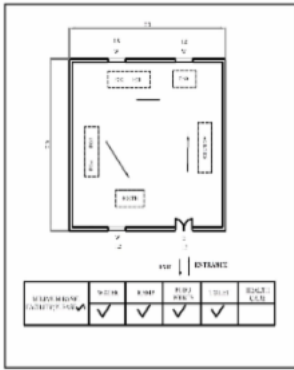

**Google Map View**

**Polling Station Building Front View**

**Polling Station Front View**

**Cad View**

**Key MAP View**

சட்டமன்றத் தொகுதியின் எண் மற்றும் பெயர் : 156-குறிஞ்சிப்பாடி  
பிரிவு எண் மற்றும் பெயர் 1-வெள்ளக்கரை (வ.கி) மற்றும் (ஊ), சின்னவெள்ளக்கரை