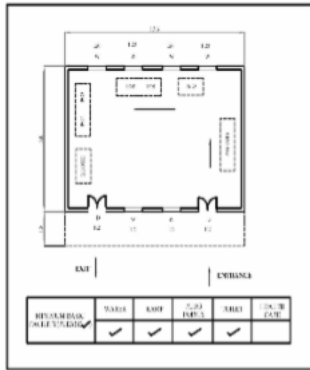

வாக்காளர் பதிவு அலுவலரின்
கையொப்பம்

Nazri Naksha

Google Map View

Polling Station Building Front View

Polling Station Front View

Cad View

Key MAP View

சட்டமன்றத் தொகுதியின் எண் மற்றும் பெயர் : 156-குறிஞ்சிப்பாடி
பிரிவு எண் மற்றும் பெயர் 1-வெள்ளக்கரை (வ.கி) மற்றும் (ஊ), காட்டுப்பாளையம் பஜனமடத்தெரு