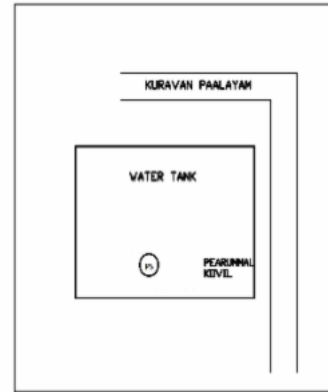

வாக்காளர் பதிவு அலுவலரின்
கையொப்பம்

Nazri Naksha

Google Map View

Polling Station Building Front View

Polling Station Front View

Cad View

Key MAP View

சட்டமன்றத் தொகுதியின் எண் மற்றும் பெயர் : 156-குறிஞ்சிப்பாடி
பிரிவு எண் மற்றும் பெயர் 1-வெள்ளக்கரை (வ.கி) மற்றும் (ஊ), காட்டுப்பாளையம் பஜனமடத்தெரு