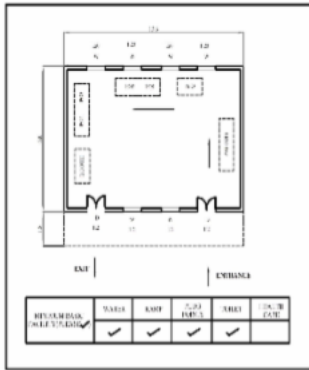

**Google Map View**

**Polling Station Building Front View**

**Polling Station Front View**

**Cad View**

**Key MAP View**

சட்டமன்றத் தொகுதியின் எண் மற்றும் பெயர் : 156-குறிஞ்சிப்பாடி  
பிரிவு எண் மற்றும் பெயர் 1-வெள்ளக்கரை (வ.கி) மற்றும் (ஊ), வெள்ளக்கரை காலனி மெயின்ரோடு