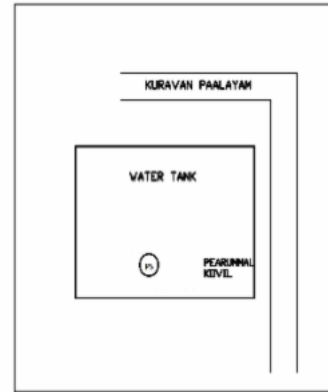

**Google Map View**

**Polling Station Building Front View**

**Polling Station Front View**

**Cad View**

**Key MAP View**

சட்டமன்றத் தொகுதியின் எண் மற்றும் பெயர் : 156-குறிஞ்சிப்பாடி  
பிரிவு எண் மற்றும் பெயர் 1-வெள்ளக்கரை (வ.கி) மற்றும் (ஊ), வெள்ளக்கரை காலனி மெயின்ரோடு