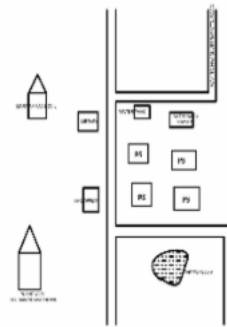

Google Map View

Polling Station Building Front View

Polling Station Front View

Cad View

Key MAP View

சட்டமன்றத் தொகுதியின் எண் மற்றும் பெயர் : 156-குறிஞ்சிப்பாடி
பிரிவு எண் மற்றும் பெயர் 1-சென்னப்பநாயக்கன் பாளையம் (வ.கி) மற்றும் (ஊ), மாதா கோயில்