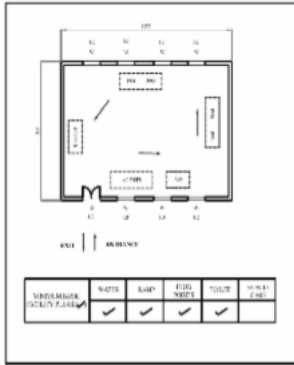

Google Map View

Polling Station Building Front View

Polling Station Front View

Cad View

Key MAP View

சட்டமன்றத் தொகுதியின் எண் மற்றும் பெயர் : 156-குறிஞ்சிப்பாடி
பிரிவு எண் மற்றும் பெயர் 1-கொடுக்கல்பாளையம் (வ.கி) மற்றும் (ஊ), கீர்ப்பாளையம் மேற்கு தெரு