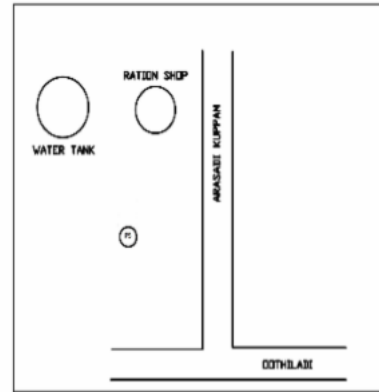

Google Map View

Polling Station Building Front View

Polling Station Front View

Cad View

Key MAP View

சட்டமன்றத் தொகுதியின் எண் மற்றும் பெயர் : 156-குறிஞ்சிப்பாடி
பிரிவு எண் மற்றும் பெயர் 1-கொடுக்கல்பாளையம் (வ.கி) மற்றும் (ஊ), கீர்ப்பாளையம் மேற்கு தெரு