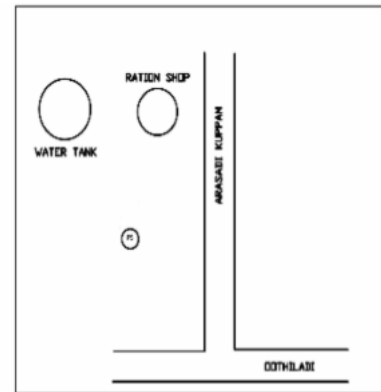

Key MAP View