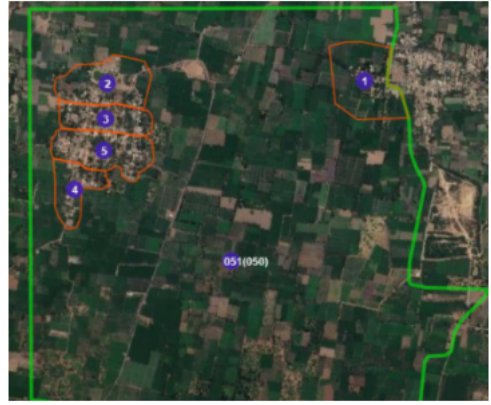

3. வாக்குச் சாவடியின் விவரங்கள்

வாக்குச் சாவடியின் எண் மற்றும் பெயர் :	வாக்குச் சாவடியின் வகைப்பாடு (ஆண்/பெண்/பொது)	பொது
62 - அங்கன்வாடி மையம், மேற்கு பார்த்த கட்டிடம், ஒதியடிக்குப்பம் - 607105	துணை வாக்குச் சாவடிகளின் எண்ணிக்கை :	0
வாக்குச் சாவடியின் முகவரி : அங்கன்வாடி மையம், ஒதியடிக்குப்பம் - 607105		

4. வாக்காளர்களின் எண்ணிக்கை

தொடங்கும் வரிசை எண்	முடியும் வரிசை எண்.	நிகர வாக்காளர்களின் எண்ணிக்கை			
		ஆண்	பெண்	மூன்றாம் பாலினம்	மொத்தம்
1	739	355	383	0	738

கையொப்பம்

Nazri Naksha

Google Map View

Polling Station Building Front View

Polling Station Front View

Cad View

Key MAP View

சட்டமன்றத் தொகுதியின் எண் மற்றும் பெயர் : 156-குறிஞ்சிப்பாடி
பிரிவு எண் மற்றும் பெயர் 1-கொடுக்ககன்பாளையம் (வ.கி) மற்றும் (ஊ), ஒதியடிக்குப்பம் கிழக்கு தெரு