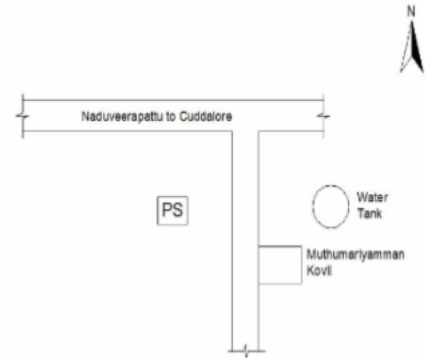

Google Map View

Polling Station Building Front View

Polling Station Front View

Cad View

Key MAP View

சட்டமன்றத் தொகுதியின் எண் மற்றும் பெயர் : 156-குறிஞ்சிப்பாடி
பிரிவு எண் மற்றும் பெயர் 1-வெள்ளக்கரை (வ.கி) மற்றும் (ஊ), கீரப்பாளையம் சிவன்அடி தெரு