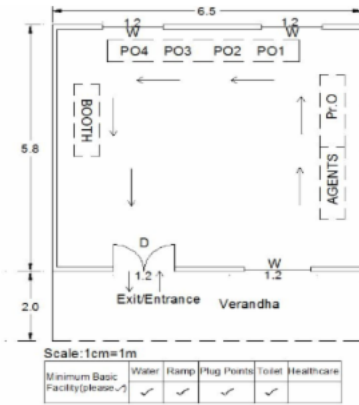

Google Map View

Polling Station Building Front View

Polling Station Front View

Cad View

Key MAP View

சட்டமன்றத் தொகுதியின் எண் மற்றும் பெயர் : 156-குறிஞ்சிப்பாடி
பிரிவு எண் மற்றும் பெயர் 1-வெள்ளக்கரை (வ.கி) மற்றும் (ஊ), கீரப்பாளையம் சிவன்அடி தெரு