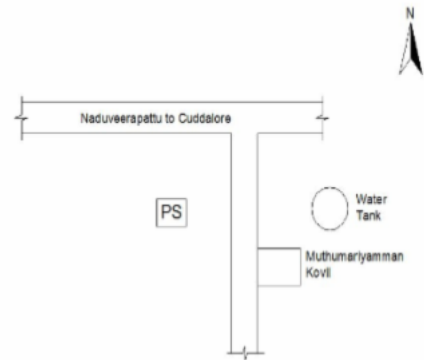

Google Map View

Polling Station Building Front View

Polling Station Front View

Cad View

Key MAP View

சட்டமன்றத் தொகுதியின் எண் மற்றும் பெயர் : 156-குறிஞ்சிப்பாடி
பிரிவு எண் மற்றும் பெயர் 1-வெள்ளக்கரை (வ.கி) மற்றும் (ஊ), ஒதியடிசுப்பம் கிழக்கு தெரு