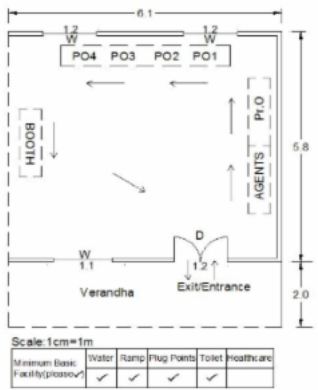

Google Map View

Polling Station Building Front View

Polling Station Front View

Cad View

Key MAP View

சட்டமன்றத் தொகுதியின் எண் மற்றும் பெயர் : 156-குறிஞ்சிப்பாடி
பிரிவு எண் மற்றும் பெயர் 1-வெள்ளக்கரை (வ.கி) மற்றும் (ஊ), ஒதியடிசுப்பம் கிழக்கு தெரு