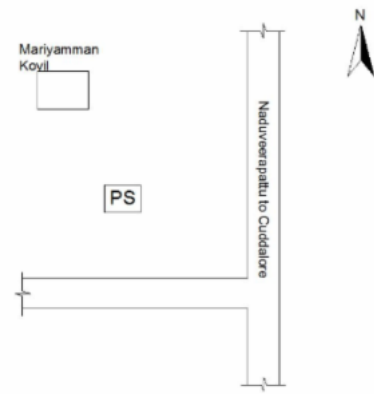

Google Map View

Polling Station Building Front View

Polling Station Front View

Cad View

Key MAP View

சட்டமன்றத் தொகுதியின் எண் மற்றும் பெயர் : 156-குறிஞ்சிப்பாடி
பிரிவு எண் மற்றும் பெயர் 1-அன்னவல்லி (வ.கி) மற்றும் (ஊ), ரெட்டியார் வீதி