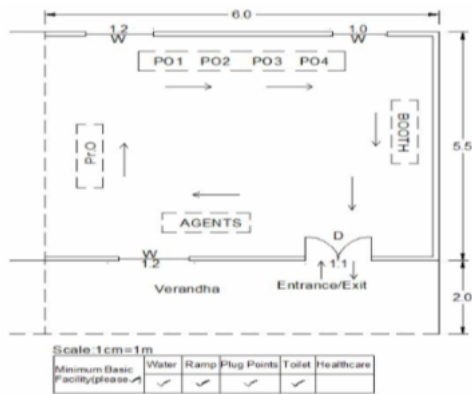

Google Map View

Polling Station Building Front View

Polling Station Front View

Cad View

Key MAP View

சட்டமன்றத் தொகுதியின் எண் மற்றும் பெயர் : 156-குறிஞ்சிப்பாடி
பிரிவு எண் மற்றும் பெயர் 1-அன்னவல்லி (வ.கி) மற்றும் (ஊ), ரெட்டியார் வீதி