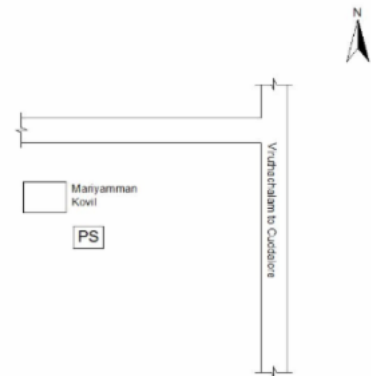

Polling Station Front View

Cad View

Scale: 1cm=1m

Minimum Basic Facility (please ✓)	Water	Ramp	Plug Points	Toilet	Healthcare
✓	✓	✓	✓	✓	✓

Key MAP View

சட்டமன்றத் தொகுதியின் எண் மற்றும் பெயர் : 156-குறிஞ்சிப்பாடி
பிரிவு எண் மற்றும் பெயர் 1-அன்னவல்லி (வ.கி) மற்றும் (ஊ), புது காலனி