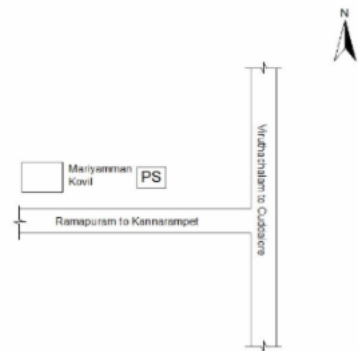

Google Map View

Polling Station Building Front View

Polling Station Front View

Cad View

Scale 1cm = 1m

Minimum Basic Facility/பேரகம்	Water	Ramp	Plug Points	Toilet	Healthcare
	✓	✓	✓	✓	✓

Key MAP View

சட்டமன்றத் தொகுதியின் எண் மற்றும் பெயர் : 156-குறிஞ்சிப்பாடி  
பிரிவு எண் மற்றும் பெயர் 1-அன்னவல்லி (வ.கி) மற்றும் (ஊ), மெயின்ரோடு கிழக்கு தெரு