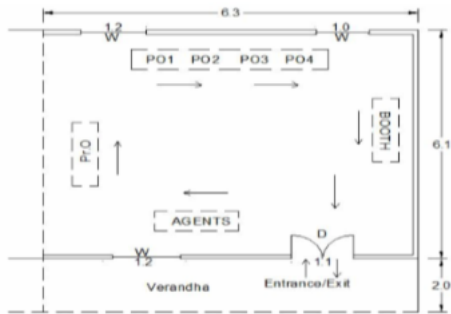

Google Map View

Polling Station Building Front View

Polling Station Front View

Cad View

Scale 1cm = 1m

Minimum Basic Facility/பேரகம்	Water	Ramp	Plug Points	Toilet	Healthcare
	✓	✓	✓	✓	✓

Key MAP View

சட்டமன்றத் தொகுதியின் எண் மற்றும் பெயர் : 156-குறிஞ்சிப்பாடி  
பிரிவு எண் மற்றும் பெயர் 1-அன்னவல்லி (வ.கி) மற்றும் (ஊ), மெயின்ரோடு கிழக்கு தெரு