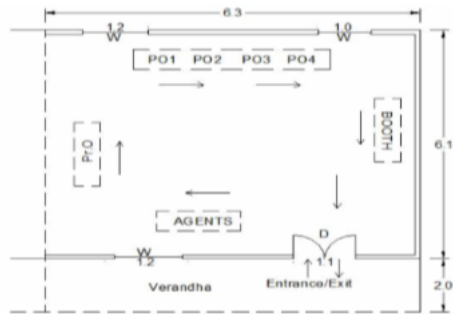

Google Map View

Polling Station Building Front View

Polling Station Front View

Cad View

Scale 1cm = 1m

Minimum Basic Facility/பேரூபம்	Water	Ramp	Plug Points	Toilet	Healthcare
	✓	✓	✓	✓	✓

Key MAP View

சட்டமன்றத் தொகுதியின் எண் மற்றும் பெயர் : 156-குறிஞ்சிப்பாடி
பிரிவு எண் மற்றும் பெயர் 1-அன்னவல்லி (வ.கி) மற்றும் (ஊ), வடக்கு தெரு