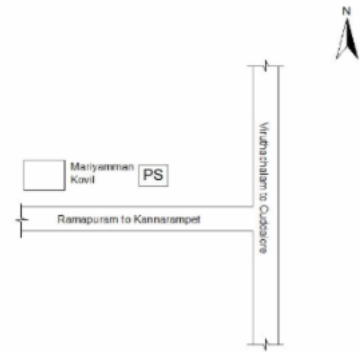

Google Map View

Polling Station Building Front View

Polling Station Front View

Cad View

Scale 1cm = 1m

Minimum Basic Facility/பேரூபம்	Water	Ramp	Plug Points	Toilet	Healthcare
	✓	✓	✓	✓	✓

Key MAP View

சட்டமன்றத் தொகுதியின் எண் மற்றும் பெயர் : 156-குறிஞ்சிப்பாடி
பிரிவு எண் மற்றும் பெயர் 1-அன்னவல்லி (வ.கி) மற்றும் (ஊ), வடக்கு தெரு