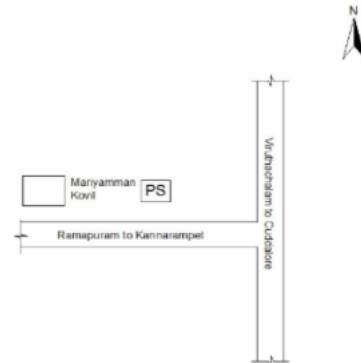

Google Map View

Polling Station Building Front View

Polling Station Front View

Cad View

Key MAP View

சட்டமன்றத் தொகுதியின் எண் மற்றும் பெயர் : 156-குறிஞ்சிப்பாடி
பிரிவு எண் மற்றும் பெயர் 1-அன்னவல்லி (வ.கி) மற்றும் (ஊ), மெயின் ரோடு கிழக்கு வீதி