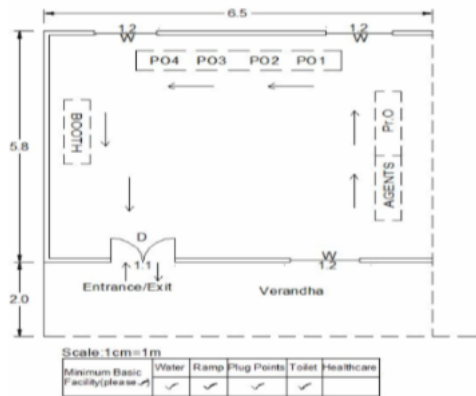

Google Map View

Polling Station Building Front View

Polling Station Front View

Cad View

Key MAP View

சட்டமன்றத் தொகுதியின் எண் மற்றும் பெயர் : 156-குறிஞ்சிப்பாடி
பிரிவு எண் மற்றும் பெயர் 1-அன்னவல்லி (வ.கி) மற்றும் (ஊ), மெயின் ரோடு கிழக்கு வீதி