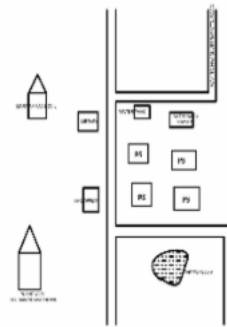

**Google Map View**

**Polling Station Building Front View**

**Polling Station Front View**

**Cad View**

**Key MAP View**

சட்டமன்றத் தொகுதியின் எண் மற்றும் பெயர் : 156-குறிஞ்சிப்பாடி  
பிரிவு எண் மற்றும் பெயர் 1-சென்னப்பநாயக்கன் பாளையம் (வ.கி) மற்றும் (ஊ), இடையர் குப்பம்