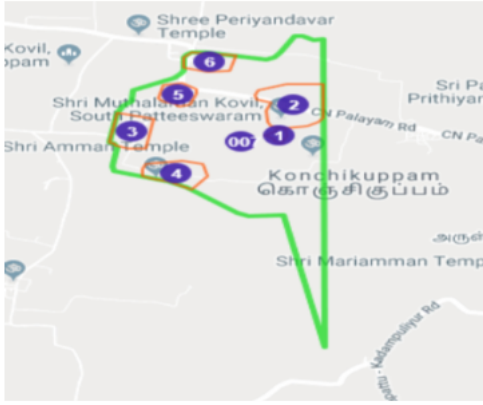

### 3. வாக்குச் சாவடியின் விவரங்கள்

வாக்குச் சாவடியின் எண் மற்றும் பெயர் : 7 - அரசு மேல்நிலைப்பள்ளி ,வடக்கு பார்த்த கட்டிடம் மேற்கு பகுதி சென்னப்பநாயக்கன்பாளையம் 607102  வாக்குச் சாவடியின் முகவரி : அரசு மேல்நிலைப்பள்ளி, சென்னப்பநாயக்கன்பாளையம் - 607102	<b>வாக்குச் சாவடியின் வகைப்பாடு (ஆண்/பெண்/பொது)</b>  <b>துணை வாக்குச் சாவடிகளின் எண்ணிக்கை :</b>	பொது  0
--	--	---------------

**Google Map View**

**Polling Station Building Front View**

**Polling Station Front View**

**Cad View**

**Key MAP View**

சட்டமன்றத் தொகுதியின் எண் மற்றும் பெயர் : 156-குறிஞ்சிப்பாடி  
பிரிவு எண் மற்றும் பெயர் 1-சென்னப்பநாயக்கன் பாளையம் (வ.கி) மற்றும் (ஊ), இடையர் குப்பம்