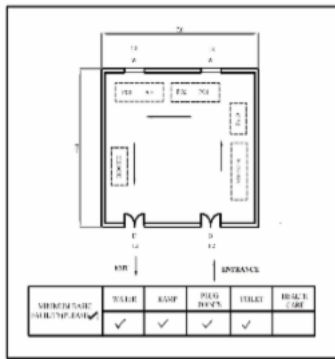

**Google Map View**

**Polling Station Building Front View**

**Polling Station Front View**

**Cad View**

**Key MAP View**

சட்டமன்றத் தொகுதியின் எண் மற்றும் பெயர் : 156-குறிஞ்சிப்பாடி  
பிரிவு எண் மற்றும் பெயர் 1-சென்னப்பநாயக்கன் பாளையம் (வ.கி) மற்றும் (ஊ), இடையர் குப்பம்