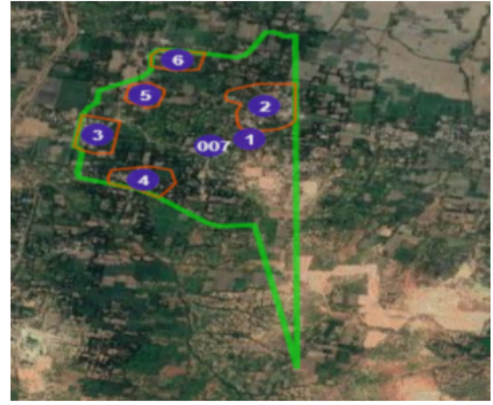

**Google Map View**

**Polling Station Building Front View**

**Polling Station Front View**

**Cad View**

**Key MAP View**

சட்டமன்றத் தொகுதியின் எண் மற்றும் பெயர் : 156-குறிஞ்சிப்பாடி  
பிரிவு எண் மற்றும் பெயர் 1-சென்னப்பநாயக்கன் பாளையம் (வ.கி) மற்றும் (ஊ), இடையர் குப்பம்