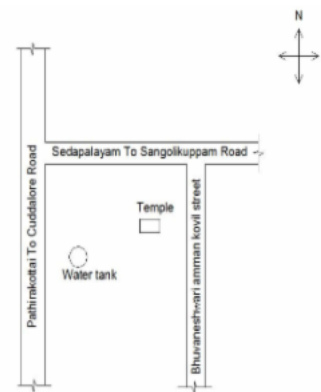

Google Map View

Polling Station Building Front View

Polling Station Front View

Cad View

Key MAP View

சட்டமன்றத் தொகுதியின் எண் மற்றும் பெயர் : 156-குறிஞ்சிப்பாடி
பிரிவு எண் மற்றும் பெயர் 1-அன்னவல்லி (வ.கி) மற்றும் (ஊ), ஆண்டிக்குப்பம்