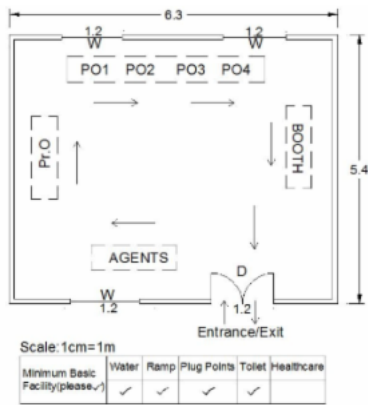

Google Map View

Polling Station Building Front View

Polling Station Front View

Cad View

Key MAP View

சட்டமன்றத் தொகுதியின் எண் மற்றும் பெயர் : 156-குறிஞ்சிப்பாடி
பிரிவு எண் மற்றும் பெயர் 1-அன்னவல்லி (வ.கி) மற்றும் (ஊ), ஆண்டிக்குப்பம்