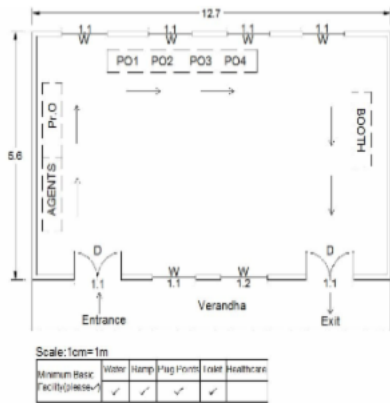

Google Map View

Polling Station Building Front View

Polling Station Front View

Cad View

Key MAP View

சட்டமன்றத் தொகுதியின் எண் மற்றும் பெயர் : 156-குறிஞ்சிப்பாடி
பிரிவு எண் மற்றும் பெயர் 1-காரைக்காடு (வ.கி) மற்றும் (ஊ), சீதக்குப்பம்