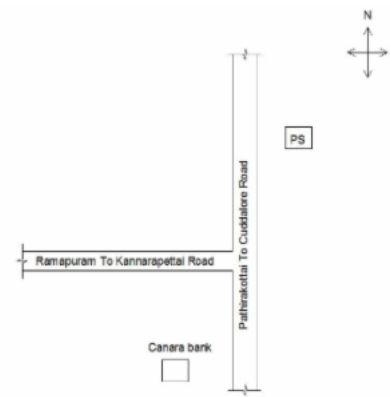

Google Map View

Polling Station Building Front View

Polling Station Front View

Cad View

Key MAP View

சட்டமன்றத் தொகுதியின் எண் மற்றும் பெயர் : 156-குறிஞ்சிப்பாடி
பிரிவு எண் மற்றும் பெயர் 1-காரைக்காடு (வ.கி) மற்றும் (ஊ), சீதக்குப்பம்