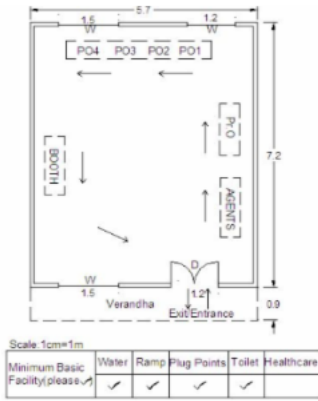

கையொப்பம்

Nazri Naksha

Google Map View

Polling Station Building Front View

Polling Station Front View

Cad View

Key MAP View

சட்டமன்றத் தொகுதியின் எண் மற்றும் பெயர் : 156-குறிஞ்சிப்பாடி
பிரிவு எண் மற்றும் பெயர் 1-காரைக்காடு (வ.கி) மற்றும் (ஊ), எஸ்.என்.கே. நகர்