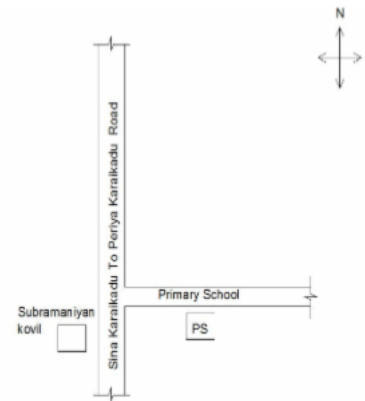

கையொப்பம்

Nazri Naksha

Google Map View

Polling Station Building Front View

Polling Station Front View

Cad View

Key MAP View

சட்டமன்றத் தொகுதியின் எண் மற்றும் பெயர் : 156-குறிஞ்சிப்பாடி
பிரிவு எண் மற்றும் பெயர் 1-காரைக்காடு (வ.கி) மற்றும் (ஊ), எஸ்.என்.கே. நகர்