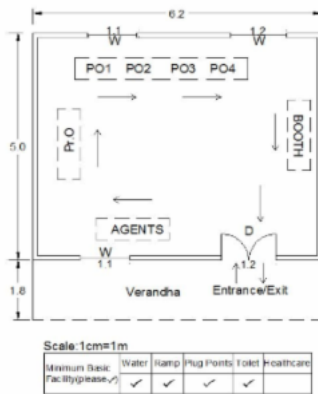

Google Map View

Polling Station Building Front View

Polling Station Front View

Cad View

Key MAP View

சட்டமன்றத் தொகுதியின் எண் மற்றும் பெயர் : 156-குறிஞ்சிப்பாடி
பிரிவு எண் மற்றும் பெயர் 1-காரைக்காடு (வ.கி) மற்றும் (ஊ), மேட்டு காலனி