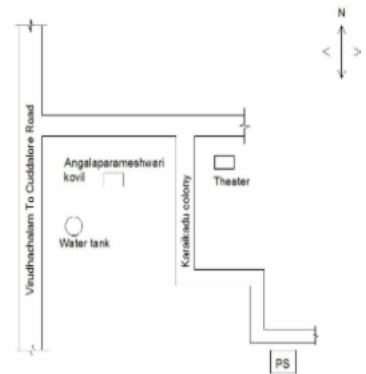

Google Map View

Polling Station Building Front View

Polling Station Front View

Cad View

Key MAP View

சட்டமன்றத் தொகுதியின் எண் மற்றும் பெயர் : 156-குறிஞ்சிப்பாடி
பிரிவு எண் மற்றும் பெயர் 1-காரைக்காடு (வ.கி) மற்றும் (ஊ), மேட்டு காலனி