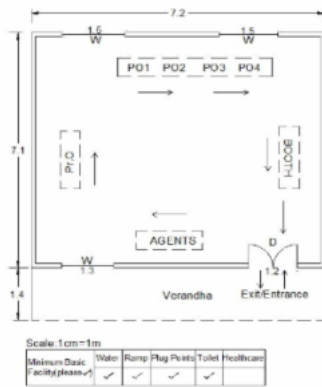

**Google Map View**

**Polling Station Building Front View**

**Polling Station Front View**

**Cad View**

**Key MAP View**

1 பெயர் : சதுர்த்தி - தந்தையின் பெயர்: துளசி - வீட்டு எண் : 1 வயது : 31 பாலினம் : ஆண் Photo is available	ZZG0500082	2 பெயர் : காவியா தந்தையின் பெயர்: செல்வராஜ் வீட்டு எண் : 1 வயது : 26 பாலினம் : பெண் Photo is available	ZZG1001361	3 பெயர் : பவித்ரா தந்தையின் பெயர்: கண்ணியப்பன் வீட்டு எண் : 1/7 வயது : 22 பாலினம் : பெண் Photo is available	ZZG2006765
4 பெயர் : ராஜேந்திரன் - தந்தையின் பெயர்: நாகப்பன் - வீட்டு எண் : 1E வயது : 57 பாலினம் : ஆண் Photo is available	ZZG0500025	5 பெயர் : செல்வி - தந்தையின் பெயர்: திருசங்கு - வீட்டு எண் : 1E வயது : 55 பாலினம் : பெண் Photo is available	ZZG0499350	6 பெயர் : லட்சுமி - கணவர் பெயர்: அங்கப்பன் - வீட்டு எண் : 1இ வயது : 51 பாலினம் : பெண் Photo is available	ZZG0584680
7 பெயர் : சித்ரா - கணவர் பெயர்: வெங்கடேசன் - வீட்டு எண் : 1இ வயது : 51 பாலினம் : பெண் Photo is available	ZZG1218494	8 பெயர் : லலிதா - கணவர் பெயர்: ராஜேந்திரன் - வீட்டு எண் : 1E வயது : 50 பாலினம் : பெண் Photo is available	ZZG0499822	9 பெயர் : மீனாட்சி - கணவர் பெயர்: பாலசுப்ரமணியன் - வீட்டு எண் : 1E வயது : 46 பாலினம் : பெண் Photo is available	ZZG0368597
10 பெயர் : செளந்தர்ராஜன் - தந்தையின் பெயர்: ஜெயராமன் - வீட்டு எண் : 1E வயது : 43 பாலினம் : ஆண் Photo is available	ZZG0500173	11 பெயர் : ஜெகன்நாத் - தந்தையின் பெயர்: முருகன் - வீட்டு எண் : 1E வயது : 39 பாலினம் : ஆண் Photo is available	ZZG0584383	12 பெயர் : ரேவதி - கணவர் பெயர்: மாதவன் - வீட்டு எண் : 1E வயது : 39 பாலினம் : பெண் Photo is available	ZZG0368761
13 பெயர் : சுசுமார் - தந்தையின் பெயர்: முருகன் - வீட்டு எண் : 1E வயது : 39 பாலினம் : ஆண் Photo is available	ZZG0584763	14 பெயர் : ஸ்ரீமதி - கணவர் பெயர்: தங்கபாண்டியன் - வீட்டு எண் : 1E வயது : 39 பாலினம் : பெண் Photo is available	ZZG0584631	15 பெயர் : அனுசுயா - கணவர் பெயர்: ஜெகன்நாத் - வீட்டு எண் : 1E வயது : 38 பாலினம் : பெண் Photo is available	ZZG0876029
16 பெயர் : புஷ்பலதா - கணவர் பெயர்: அன்பழகன் - வீட்டு எண் : 1E வயது : 38 பாலினம் : பெண் Photo is available	ZZG0499905	17 பெயர் : ராணி - தந்தையின் பெயர்: ஜெகஜானந்தகுமார் - வீட்டு எண் : 1E வயது : 36 பாலினம் : ஆண் Photo is available	ZZG0814418	18 பெயர் : ஜானகி - கணவர் பெயர்: அங்கப்பன் - வீட்டு எண் : 1இ வயது : 36 பாலினம் : பெண் Photo is available	ZZG0814533
19 பெயர் : அருளரசி - கணவர் பெயர்: பாஸ்கர் - வீட்டு எண் : 1E வயது : 35 பாலினம் : பெண் Photo is available	ZZG0500165	20 பெயர் : யோகராஜ் - தந்தையின் பெயர்: பாலசுப்ரமணியன் - வீட்டு எண் : 1E வயது : 35 பாலினம் : ஆண் Photo is available	ZZG0368803	21 பெயர் : சுகன் - தந்தையின் பெயர்: குமார் - வீட்டு எண் : 1E வயது : 34 பாலினம் : ஆண் Photo is available	ZZG0499715
22 பெயர் : ஹேமலதா - தந்தையின் பெயர்: குமார் - வீட்டு எண் : 1E வயது : 34 பாலினம் : பெண் Photo is available	ZZG0499459	23 பெயர் : நதியா - கணவர் பெயர்: வினோத் - வீட்டு எண் : 1E வயது : 33 பாலினம் : பெண் Photo is available	ZZG0584326	24 பெயர் : ரஞ்சனி - தந்தையின் பெயர்: ரவிச்சந்திரன் - வீட்டு எண் : 1E வயது : 33 பாலினம் : பெண் Photo is available	ZZG0368621
25 பெயர் : புருஷோத்தமன் - தந்தையின் பெயர்: பாண்டிரங்கன் - வீட்டு எண் : 1E வயது : 33 பாலினம் : ஆண் Photo is available	ZZG0499327	26 பெயர் : ராஜேஷ் - தந்தையின் பெயர்: அண்ணாதுரை - வீட்டு எண் : 1ஏ வயது : 33 பாலினம் : ஆண் Photo is available	IDV0311928	27 பெயர் : அரவிந்தராஜ் - தந்தையின் பெயர்: பன்னீர்செல்வம் - வீட்டு எண் : 1E வயது : 32 பாலினம் : ஆண் Photo is available	ZZG0499368
28 பெயர் : யோகேஷ் - தந்தையின் பெயர்: பாலசுப்ரமணியன் - வீட்டு எண் : 1E வயது : 32 பாலினம் : ஆண் Photo is available	ZZG0368712	29 பெயர் : நந்தினி - தந்தையின் பெயர்: சுசுமார் - வீட்டு எண் : 1E வயது : 31 பாலினம் : பெண் Photo is available	ZZG0584508	30 பெயர் : ரவிச்சந்திரன் - தந்தையின் பெயர்: ராமச்சந்திரன் - வீட்டு எண் : 1E வயது : 30 பாலினம் : ஆண் Photo is available	ZZG0724526