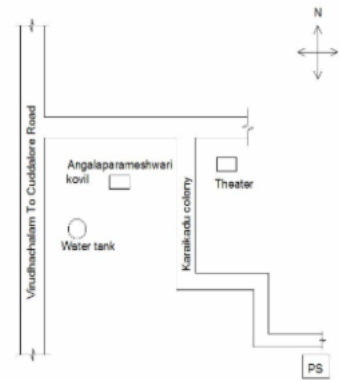

Key MAP View