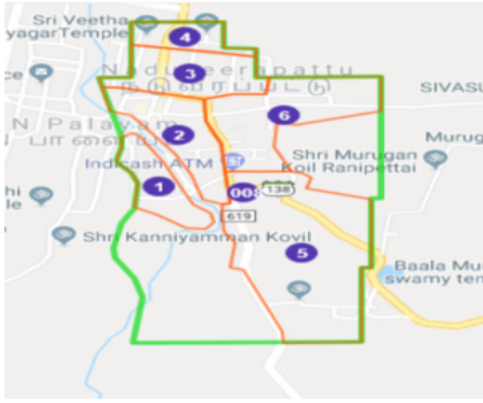

Nazri Naksha