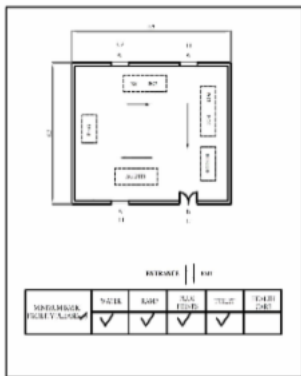

வாக்காளர் பதிவு அலுவலரின்  
கையொப்பம்

Nazri Naksha

Google Map View

Polling Station Building Front View

Polling Station Front View

Cad View

Key MAP View

|   |                                  |  |                                  |  |                                  |
|---|----------------------------------|--|----------------------------------|--|----------------------------------|
| 1<br>பெயர் : பிரியா -<br>கணவர் பெயர்: வேல்முருகன் -<br>வீட்டு எண் : 1E<br>வயது : 36 பாலினம் : பெண்          | ZZG0482778<br>Photo is available | 2<br>பெயர் : வள்ளி -<br>கணவர் பெயர்: சங்கர் -<br>வீட்டு எண் : 1E<br>வயது : 34 பாலினம் : பெண்                   | ZZG0332130<br>Photo is available | 3<br>பெயர் : சித்ரா -<br>கணவர் பெயர்: வேலு -<br>வீட்டு எண் : 2<br>வயது : 46 பாலினம் : பெண்                         | ZZG0551218<br>Photo is available |
| 4<br>பெயர் : மணிகண்டன் -<br>தந்தையின் பெயர்: குமரவேல் -<br>வீட்டு எண் : 5<br>வயது : 32 பாலினம் : ஆண்        | ZZG0333047<br>Photo is available | 5<br>பெயர் : முத்தையன் -<br>தந்தையின் பெயர்: வேணு -<br>வீட்டு எண் : 12<br>வயது : 60 பாலினம் : பெண்             | ZZG1700962<br>Photo is available | 6<br>பெயர் : சரஸ்வதி -<br>கணவர் பெயர்: முத்தையன் -<br>வீட்டு எண் : 12<br>வயது : 55 பாலினம் : பெண்                  | ZZG1700970<br>Photo is available |
| 7<br>பெயர் : ரமேஷ் -<br>தந்தையின் பெயர்: பன்னீர்செல்வம் -<br>வீட்டு எண் : 12/16<br>வயது : 50 பாலினம் : ஆண்  | KRY2015774<br>Photo is available | 8<br>பெயர் : மலர் -<br>கணவர் பெயர்: சந்துரு -<br>வீட்டு எண் : 24<br>வயது : 42 பாலினம் : பெண்                   | KRY2019727<br>Photo is available | 9<br>பெயர் : பூநிபன்ராஜ்<br>தந்தையின் பெயர்: கோவிந்தராஜ்<br>வீட்டு எண் : 25<br>வயது : 22 பாலினம் : ஆண்             | ZZG2012359<br>Photo is available |
| 10<br>பெயர் : ஜனனி<br>தந்தையின் பெயர்: பழனிமாண்டி<br>வீட்டு எண் : 32/1<br>வயது : 22 பாலினம் : பெண்          | ZZG2012318<br>Photo is available | 11<br>பெயர் : கமலராஜ் -<br>தந்தையின் பெயர்: வெங்கடேசன் -<br>வீட்டு எண் : 37<br>வயது : 28 பாலினம் : ஆண்         | ZZG0905398<br>Photo is available | 12<br>பெயர் : மாஸ்கோ -<br>தந்தையின் பெயர்: பூபதி -<br>வீட்டு எண் : 64<br>வயது : 35 பாலினம் : ஆண்                   | ZZG0148247<br>Photo is available |
| S 13<br>பெயர் : வைத்திலிங்கம்<br>தந்தையின் பெயர்: வீரப்பன் -<br>வீட்டு எண் : 65<br>வயது : 57 பாலினம் : ஆண்  | ZZG0002022<br>Photo is available | S 14<br>பெயர் : ராஜேஸ்வரி<br>கணவர் பெயர்: வைத்திலிங்கம் -<br>வீட்டு எண் : 65<br>வயது : 51 பாலினம் : பெண்       | ZZG0002006<br>Photo is available | 15<br>பெயர் : செல்வி -<br>கணவர் பெயர்: வீரமணி -<br>வீட்டு எண் : 67<br>வயது : 57 பாலினம் : பெண்                     | KRY1279488<br>Photo is available |
| 16<br>பெயர் : விஜயசுரேஷ் -<br>தந்தையின் பெயர்: விஜயபாலன் -<br>வீட்டு எண் : 80<br>வயது : 39 பாலினம் : ஆண்    | KRY2705192<br>Photo is available | 17<br>பெயர் : ராஜேஸ்வரி -<br>கணவர் பெயர்: ராஜகோபால் -<br>வீட்டு எண் : 83/11<br>வயது : 69 பாலினம் : பெண்        | KRY2705200<br>Photo is available | 18<br>பெயர் : செல்வி -<br>கணவர் பெயர்: சரவணன் -<br>வீட்டு எண் : 85<br>வயது : 50 பாலினம் : பெண்                     | KRY2018091<br>Photo is available |
| 19<br>பெயர் : சண்முகம் -<br>தந்தையின் பெயர்: அப்பர் -<br>வீட்டு எண் : 137<br>வயது : 39 பாலினம் : ஆண்        | ZZG0332155<br>Photo is available | 20<br>பெயர் : ராஜசேகரன் -<br>தந்தையின் பெயர்: முருகன் -<br>வீட்டு எண் : 138<br>வயது : 44 பாலினம் : ஆண்         | KRY2015931<br>Photo is available | 21<br>பெயர் : தண்டபாணி -<br>தந்தையின் பெயர்: ஏழுமலை -<br>வீட்டு எண் : 140<br>வயது : 61 பாலினம் : ஆண்               | ZZG1701002<br>Photo is available |
| 22<br>பெயர் : பச்சையம்மாள் -<br>கணவர் பெயர்: தண்டபாணி -<br>வீட்டு எண் : 140<br>வயது : 56 பாலினம் : பெண்     | ZZG1701010<br>Photo is available | 23<br>பெயர் : தனலட்சுமி -<br>கணவர் பெயர்: ஆறுமுகம் -<br>வீட்டு எண் : 141<br>வயது : 69 பாலினம் : பெண்           | ZZG1701028<br>Photo is available | 24<br>பெயர் : கமலவேணி -<br>கணவர் பெயர்: ராமமாமூர்த்தி -<br>வீட்டு எண் : 142<br>வயது : 60 பாலினம் : பெண்            | ZZG1701036<br>Photo is available |
| 25<br>பெயர் : சிலம்பரசன் -<br>தந்தையின் பெயர்: ராமமூர்த்தி -<br>வீட்டு எண் : 142<br>வயது : 42 பாலினம் : ஆண் | KRY2017408<br>Photo is available | 26<br>பெயர் : மணிமேகலை<br>தாயின் பெயர்: கமலவேணி<br>வீட்டு எண் : 142<br>வயது : 35 பாலினம் : பெண்                | ZZG2212181<br>Photo is available | 27<br>பெயர் : செந்தில்குமார் -<br>தந்தையின் பெயர்: ராமமூர்த்தி -<br>வீட்டு எண் : 142-12<br>வயது : 39 பாலினம் : ஆண் | ZZG0072801<br>Photo is available |
| 28<br>பெயர் : சிவகாமி -<br>கணவர் பெயர்: வெற்றிவேல் -<br>வீட்டு எண் : 145<br>வயது : 62 பாலினம் : பெண்        | ZZG1701085<br>Photo is available | 29<br>பெயர் : முத்துகுமரசாமி -<br>தந்தையின் பெயர்: வெற்றிவேல் -<br>வீட்டு எண் : 145<br>வயது : 42 பாலினம் : ஆண் | KRY2017358<br>Photo is available | 30<br>பெயர் : மணி -<br>தந்தையின் பெயர்: கிருஷ்ணன் -<br>வீட்டு எண் : 146<br>வயது : 71 பாலினம் : ஆண்                 | ZZG1701093<br>Photo is available |