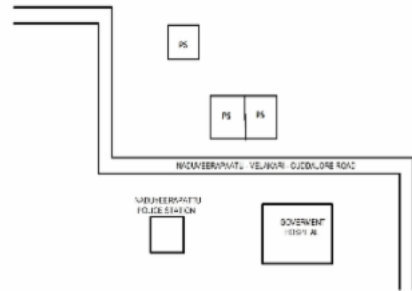

வாக்காளர் பதிவு அலுவலரின்  
கையொப்பம்

Nazri Naksha

Google Map View

Polling Station Building Front View

Polling Station Front View

Cad View

Key MAP View

|   |                                  |  |                                  |  |                                  |
|---|----------------------------------|--|----------------------------------|--|----------------------------------|
| 1<br>பெயர் : பிரியா -<br>கணவர் பெயர்: வேல்முருகன் -<br>வீட்டு எண் : 1E<br>வயது : 36 பாலினம் : பெண்          | ZZG0482778<br>Photo is available | 2<br>பெயர் : வள்ளி -<br>கணவர் பெயர்: சங்கர் -<br>வீட்டு எண் : 1E<br>வயது : 34 பாலினம் : பெண்                   | ZZG0332130<br>Photo is available | 3<br>பெயர் : சித்ரா -<br>கணவர் பெயர்: வேலு -<br>வீட்டு எண் : 2<br>வயது : 46 பாலினம் : பெண்                         | ZZG0551218<br>Photo is available |
| 4<br>பெயர் : மணிகண்டன் -<br>தந்தையின் பெயர்: குமரவேல் -<br>வீட்டு எண் : 5<br>வயது : 32 பாலினம் : ஆண்        | ZZG0333047<br>Photo is available | 5<br>பெயர் : முத்தையன் -<br>தந்தையின் பெயர்: வேணு -<br>வீட்டு எண் : 12<br>வயது : 60 பாலினம் : பெண்             | ZZG1700962<br>Photo is available | 6<br>பெயர் : சரஸ்வதி -<br>கணவர் பெயர்: முத்தையன் -<br>வீட்டு எண் : 12<br>வயது : 55 பாலினம் : பெண்                  | ZZG1700970<br>Photo is available |
| 7<br>பெயர் : ரமேஷ் -<br>தந்தையின் பெயர்: பன்னீர்செல்வம் -<br>வீட்டு எண் : 12/16<br>வயது : 50 பாலினம் : ஆண்  | KRY2015774<br>Photo is available | 8<br>பெயர் : மலர் -<br>கணவர் பெயர்: சந்துரு -<br>வீட்டு எண் : 24<br>வயது : 42 பாலினம் : பெண்                   | KRY2019727<br>Photo is available | 9<br>பெயர் : பூநிபன்ராஜ்<br>தந்தையின் பெயர்: கோவிந்தராஜ்<br>வீட்டு எண் : 25<br>வயது : 22 பாலினம் : ஆண்             | ZZG2012359<br>Photo is available |
| 10<br>பெயர் : ஜனனி<br>தந்தையின் பெயர்: பழனிமாண்டி<br>வீட்டு எண் : 32/1<br>வயது : 22 பாலினம் : பெண்          | ZZG2012318<br>Photo is available | 11<br>பெயர் : கமலராஜ் -<br>தந்தையின் பெயர்: வெங்கடேசன் -<br>வீட்டு எண் : 37<br>வயது : 28 பாலினம் : ஆண்         | ZZG0905398<br>Photo is available | 12<br>பெயர் : மாஸ்கோ -<br>தந்தையின் பெயர்: பூபதி -<br>வீட்டு எண் : 64<br>வயது : 35 பாலினம் : ஆண்                   | ZZG0148247<br>Photo is available |
| S 13<br>பெயர் : வைத்திலிங்கம்<br>தந்தையின் பெயர்: வீரப்பன் -<br>வீட்டு எண் : 65<br>வயது : 57 பாலினம் : ஆண்  | ZZG0002022<br>Photo is available | S 14<br>பெயர் : ராஜேஸ்வரி<br>கணவர் பெயர்: வைத்திலிங்கம் -<br>வீட்டு எண் : 65<br>வயது : 51 பாலினம் : பெண்       | ZZG0002006<br>Photo is available | 15<br>பெயர் : செல்வி -<br>கணவர் பெயர்: வீரமணி -<br>வீட்டு எண் : 67<br>வயது : 57 பாலினம் : பெண்                     | KRY1279488<br>Photo is available |
| 16<br>பெயர் : விஜயசுரேஷ் -<br>தந்தையின் பெயர்: விஜயபாலன் -<br>வீட்டு எண் : 80<br>வயது : 39 பாலினம் : ஆண்    | KRY2705192<br>Photo is available | 17<br>பெயர் : ராஜேஸ்வரி -<br>கணவர் பெயர்: ராஜகோபால் -<br>வீட்டு எண் : 83/11<br>வயது : 69 பாலினம் : பெண்        | KRY2705200<br>Photo is available | 18<br>பெயர் : செல்வி -<br>கணவர் பெயர்: சரவணன் -<br>வீட்டு எண் : 85<br>வயது : 50 பாலினம் : பெண்                     | KRY2018091<br>Photo is available |
| 19<br>பெயர் : சண்முகம் -<br>தந்தையின் பெயர்: அப்பர் -<br>வீட்டு எண் : 137<br>வயது : 39 பாலினம் : ஆண்        | ZZG0332155<br>Photo is available | 20<br>பெயர் : ராஜசேகரன் -<br>தந்தையின் பெயர்: முருகன் -<br>வீட்டு எண் : 138<br>வயது : 44 பாலினம் : ஆண்         | KRY2015931<br>Photo is available | 21<br>பெயர் : தண்டபாணி -<br>தந்தையின் பெயர்: ஏழுமலை -<br>வீட்டு எண் : 140<br>வயது : 61 பாலினம் : ஆண்               | ZZG1701002<br>Photo is available |
| 22<br>பெயர் : பச்சையம்மாள் -<br>கணவர் பெயர்: தண்டபாணி -<br>வீட்டு எண் : 140<br>வயது : 56 பாலினம் : பெண்     | ZZG1701010<br>Photo is available | 23<br>பெயர் : தனலட்சுமி -<br>கணவர் பெயர்: ஆறுமுகம் -<br>வீட்டு எண் : 141<br>வயது : 69 பாலினம் : பெண்           | ZZG1701028<br>Photo is available | 24<br>பெயர் : கமலவேணி -<br>கணவர் பெயர்: ராமமாமூர்த்தி -<br>வீட்டு எண் : 142<br>வயது : 60 பாலினம் : பெண்            | ZZG1701036<br>Photo is available |
| 25<br>பெயர் : சிலம்பரசன் -<br>தந்தையின் பெயர்: ராமமூர்த்தி -<br>வீட்டு எண் : 142<br>வயது : 42 பாலினம் : ஆண் | KRY2017408<br>Photo is available | 26<br>பெயர் : மணிமேகலை<br>தாயின் பெயர்: கமலவேணி<br>வீட்டு எண் : 142<br>வயது : 35 பாலினம் : பெண்                | ZZG2212181<br>Photo is available | 27<br>பெயர் : செந்தில்குமார் -<br>தந்தையின் பெயர்: ராமமூர்த்தி -<br>வீட்டு எண் : 142-12<br>வயது : 39 பாலினம் : ஆண் | ZZG0072801<br>Photo is available |
| 28<br>பெயர் : சிவகாமி -<br>கணவர் பெயர்: வெற்றிவேல் -<br>வீட்டு எண் : 145<br>வயது : 62 பாலினம் : பெண்        | ZZG1701085<br>Photo is available | 29<br>பெயர் : முத்துகுமரசாமி -<br>தந்தையின் பெயர்: வெற்றிவேல் -<br>வீட்டு எண் : 145<br>வயது : 42 பாலினம் : ஆண் | KRY2017358<br>Photo is available | 30<br>பெயர் : மணி -<br>தந்தையின் பெயர்: கிருஷ்ணன் -<br>வீட்டு எண் : 146<br>வயது : 71 பாலினம் : ஆண்                 | ZZG1701093<br>Photo is available |