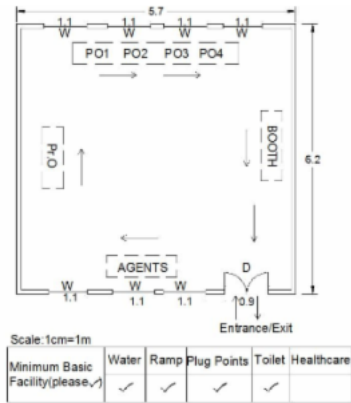

Google Map View

Polling Station Building Front View

Polling Station Front View

Cad View

Key MAP View

சட்டமன்றத் தொகுதியின் எண் மற்றும் பெயர் : 156-குறிஞ்சிப்பாடி
பிரிவு எண் மற்றும் பெயர் 1-பச்சையாங்குப்பம் (வ.கி) மற்றும் (ஊ), மாரியம்மன் கோயில் தெரு