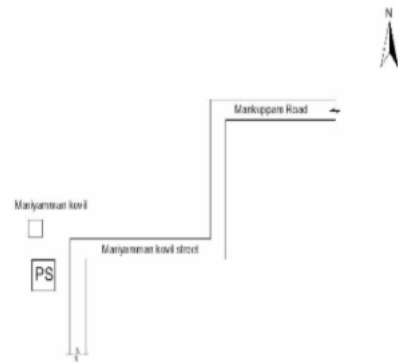

Google Map View

Polling Station Building Front View

Polling Station Front View

Cad View

Key MAP View

சட்டமன்றத் தொகுதியின் எண் மற்றும் பெயர் : 156-குறிஞ்சிப்பாடி
பிரிவு எண் மற்றும் பெயர் 1-பச்சையாங்குப்பம் (வ.கி) மற்றும் (ஊ), மாரியம்மன் கோயில் தெரு