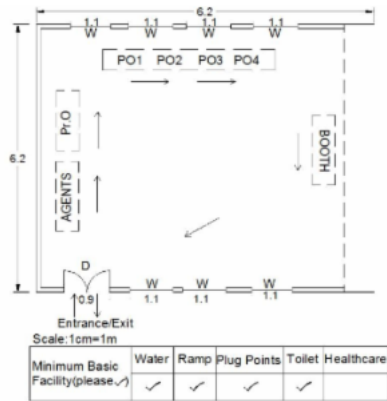

வாக்காளர் பதிவு அலுவலரின்
கையொப்பம்

Nazri Naksha

Google Map View

Polling Station Building Front View

Polling Station Front View

Cad View

Key MAP View

சட்டமன்றத் தொகுதியின் எண் மற்றும் பெயர் : 156-குறிஞ்சிப்பாடி
பிரிவு எண் மற்றும் பெயர் 1-பச்சையாங்குப்பம் (வ.கி) மற்றும் (ஊ), முருகன் கோயில் தெரு