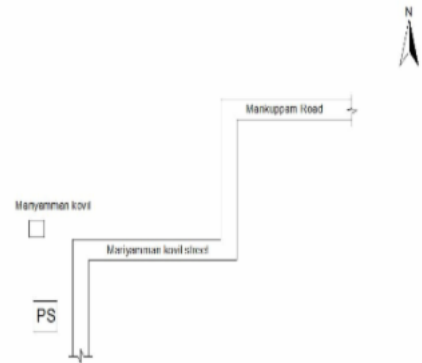

வாக்காளர் பதிவு அலுவலரின்
கையொப்பம்

Nazri Naksha

Google Map View

Polling Station Building Front View

Polling Station Front View

Cad View

Key MAP View

சட்டமன்றத் தொகுதியின் எண் மற்றும் பெயர் : 156-குறிஞ்சிப்பாடி
பிரிவு எண் மற்றும் பெயர் 1-பச்சையாங்குப்பம் (வ.கி) மற்றும் (ஊ), முருகன் கோயில் தெரு