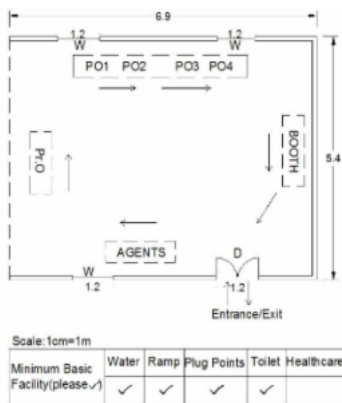

Google Map View

Polling Station Building Front View

Polling Station Front View

Cad View

Key MAP View

சட்டமன்றத் தொகுதியின் எண் மற்றும் பெயர் : 156-குறிஞ்சிப்பாடி
பிரிவு எண் மற்றும் பெயர் 1-சேட்பாளையம் (வ.கி) மற்றும் (ஊ), மெயின் ரோடு