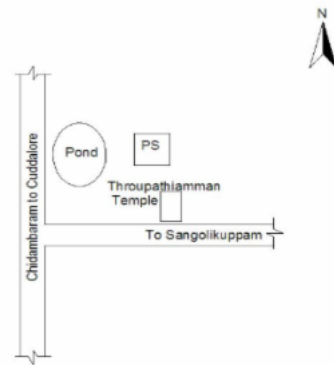

Google Map View

Polling Station Building Front View

Polling Station Front View

Cad View

Key MAP View

சட்டமன்றத் தொகுதியின் எண் மற்றும் பெயர் : 156-குறிஞ்சிப்பாடி  
பிரிவு எண் மற்றும் பெயர் 1-சேடப்பாளையம் (வ.கி) மற்றும் (உ), திரௌபதியம்மன் கோயில் தெரு