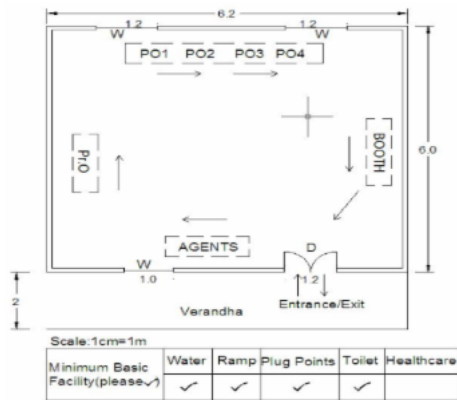

Google Map View

Polling Station Building Front View

Polling Station Front View

Cad View

Key MAP View

சட்டமன்றத் தொகுதியின் எண் மற்றும் பெயர் : 156-குறிஞ்சிப்பாடி  
பிரிவு எண் மற்றும் பெயர் 1-சேடப்பாளையம் (வ.கி) மற்றும் (உ), திரௌபதியம்மன் கோயில் தெரு